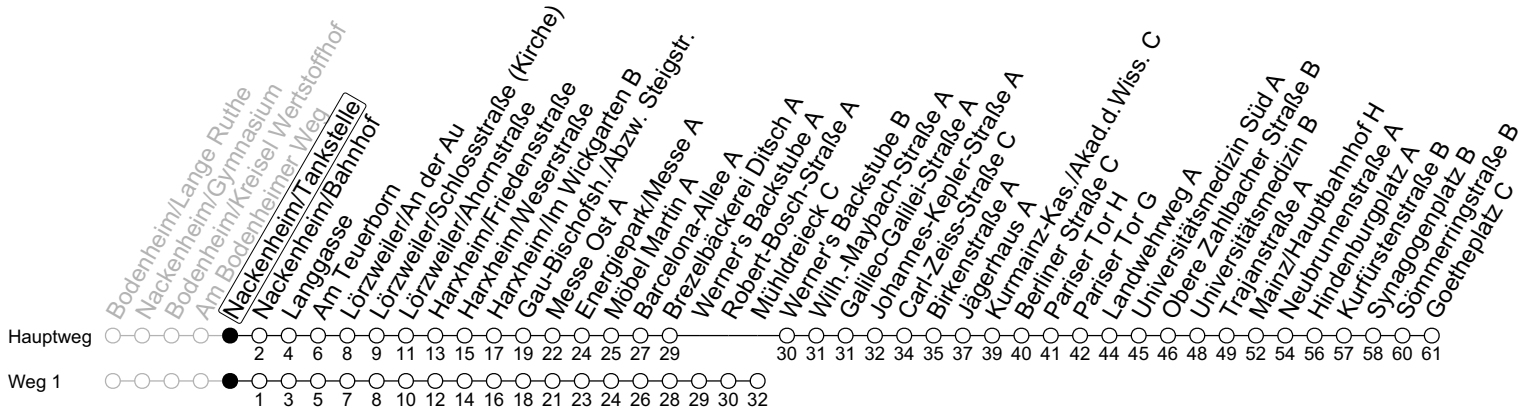

69

Nackenheim/Tankstelle

→ Mainz-Neustadt/Goetheplatz C

	Montag-Freitag	Samstag
6	17 _a	
7	15	
8	15	15 ₁
9	15 _{1T3}	19 ₁
10	15 _{1T3}	19 ₁
11	15 _{1T3}	19 ₁
12	15 _{1T3}	19 ₁
13	15 _{Y2}	19 ₁
14	15	19 ₁
15	15	19 ₁
16	15 _{Y2}	19 ₁
17	15	19 ₁
18	15	19 ₁
19	15 ₁	16 ₁
20	15 ₁	16 ₁
21	45 _a	46 ₁

1 : fährt Weg 1
 a : nur bis Mainz/Hauptbahnhof H
 T3 : An schulfreien Tagen in Rheinland-Pfalz 3 Minuten später
 Y2 : An schulfreien Tagen in Rheinland-Pfalz ab Lange Ruthe 2 Minuten später und nicht über Nackenheim/Gymnasium

gültig ab: 15.12.2024
 Ferien RLP: 21.12.24-08.01.25 / 12.04.-25.04. / 05.07.-17.08. / 11.10.-26.10.25
 Weitere Informationen im Verkehrs-Center Mainz (Tel. 0 61 31 - 12 77 77) und www.mainzer-mobilitaet.de