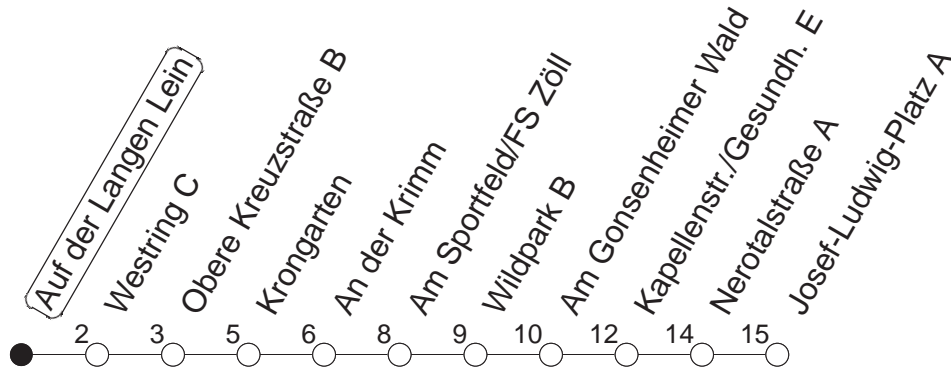

62

Auf der Langen Lein

BUS

→ Gonsenheim/
Josef-Ludwig-Platz

🕒	Mo.-Fr. (Schule)	Mo.-Fr. (Ferien)	Samstag	Sonn-/Feiertag
5	22 _w 52 _w	22 _w 52 _w		
6	22 _w 52	22 _w 52		
7	08 _w 23 38 _A 53	08 _w 23 38 _w 53	02 _w 32 _w	
8	08 _w 23 38 _w 53	08 _w 23 38 _w 53	02 _w 32 _w	
9	08 _w 23 38 _w 53	08 _w 23 38 _w 53	02 _w 17 _w 32 _w 49 _w	02 _w 32 _w
10	08 _w 23 38 _w 53	08 _w 23 38 _w 53	08 _w 23 _w 38 _w 53 _w	02 _w 32 _w
11	08 _w 23 38 _w 53	08 _w 23 38 _w 53	08 _w 23 _w 38 _w 53 _w	02 _w 32 _w
12	08 _w 23 38 _w 53	08 _w 23 38 _w 53	08 _w 23 _w 38 _w 53 _w	02 _w 32 _w
13	08 _w 23 38 _w 53	08 _w 23 38 _w 53	08 _w 23 _w 38 _w 53 _w	02 _w 32 _w
14	08 _w 23 38 _w 53	08 _w 23 38 _w 53	08 _w 23 _w 38 _w 53 _w	02 _w 32 _w
15	08 _w 23 38 _w 53	08 _w 23 38 _w 53	08 _w 23 _w 38 _w 53 _w	02 _w 32 _w
16	08 _w 23 38 _w 53	08 _w 23 38 _w 53	08 _w 23 _w 38 _w 53 _w	02 _w 32 _w
17	08 _w 23 38 _w 53	08 _w 23 38 _w 53	08 _w 23 _w 38 _w	02 _w 32 _w
18	08 _w 23 38 _w 53	08 _w 23 38 _w 53	08 _w 38 _w	02 _w 32 _w
19	08 _w 23 38 _w 53 _w	08 _w 23 38 _w 53 _w	02 _w 32 _w	02 _w 32 _w
20	08 _w 23 _w 37 _w	08 _w 23 _w 37 _w	02 _w 32 _w	02 _w 32 _w
21	02 _w 32 _w	02 _w 32 _w	02 _w 32 _w	02 _w 32 _w
22	02 _w 32 _w	02 _w 32 _w	02 _w 32 _w	02 _w 32 _w
23	02 _w 32 _{wfn}	02 _w 32 _{wfn}	02 _w 32 _w	02 _w
0	02 _{wfn} 32 _{wfn}	02 _{wfn} 32 _{wfn}	02 _w 32 _w	
1	02 _{wfn}	02 _{wfn}	02 _w	

w : Nur bis Wildpark

A : Ab Kapellenstraße weiter über Rathaus
Gonsenheim - Hochschule Mainz bis
Albert-Stoher-Straße/IGS Bretzenheim

fn : Nur Nacht Freitag auf Samstag und Nacht
vor Feiertag auf den Feiertag