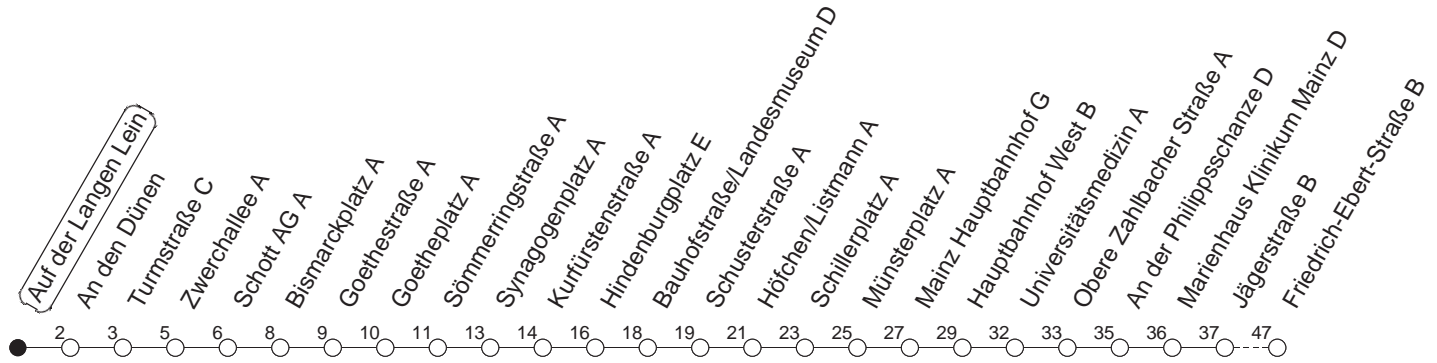

62

Auf der Langen Lein

BUS

Weisenau/Friedrich-Ebert-Str.

🕒	Mo.-Fr. (Schule)	Mo.-Fr. (Ferien)	Samstag	Sonn-/Feiertag
5	27 57	27 57		
6	20 35 50 _z	20 35 50	27 57	
7	05 18 _G 20 33 _G 35 50	05 20 35 50	27 57	
8	05 20 35 50	05 20 35 50	27 50	27 57
9	05 20 35 50	05 20 35 50	05 20 35 50	27 57
10	05 20 35 50	05 20 35 50	05 20 35 50	27 57
11	05 20 35 50	05 20 35 50	05 20 35 50	27 57
12	05 20 35 50	05 20 35 50	05 20 35 50	27 57
13	05 20 35 50	05 20 35 50	05 20 35 50	27 57
14	05 20 35 50	05 20 35 50	05 20 35 50	27 57
15	05 20 35 50	05 20 35 50	05 20 35 50	27 57
16	05 20 35 50	05 20 35 50	05 20 35 50	27 57
17	05 20 35 50	05 20 35 50	05 20 35 50	27 57
18	05 20 35 50	05 20 35 50	10 27 57	27 57
19	05 20 35 50	05 20 35 50	27 57	27 57
20	05 27 57	05 27 57	27 57	27 57
21	27 57	27 57	27 57	27 57
22	27 _{fn} 57 _{fn}	27 _{fn} 57 _{fn}	27 57	

z : Ab Friedrich-Ebert-Straße weiter über Am Großberg/Bauhaus - Kurmainz-Kaserne bis Hechtsheim/Schulzentrum

G : Ab Goetheplatz weiter als Linie 67/69 über Hindenburgplatz - Hauptbahnhof in Richtung Hechtsheim

fn : Nur Nacht Freitag auf Samstag und Nacht vor Feiertag auf den Feiertag

gültig ab: ab 11.12.2022

Ferien in RLP: 23.12.22 - 02.01.23 / 03.04. - 11.04. / 19.05. / 30.05. - 09.06. / 24.07. - 01.09. / 16.10. - 27.10.23