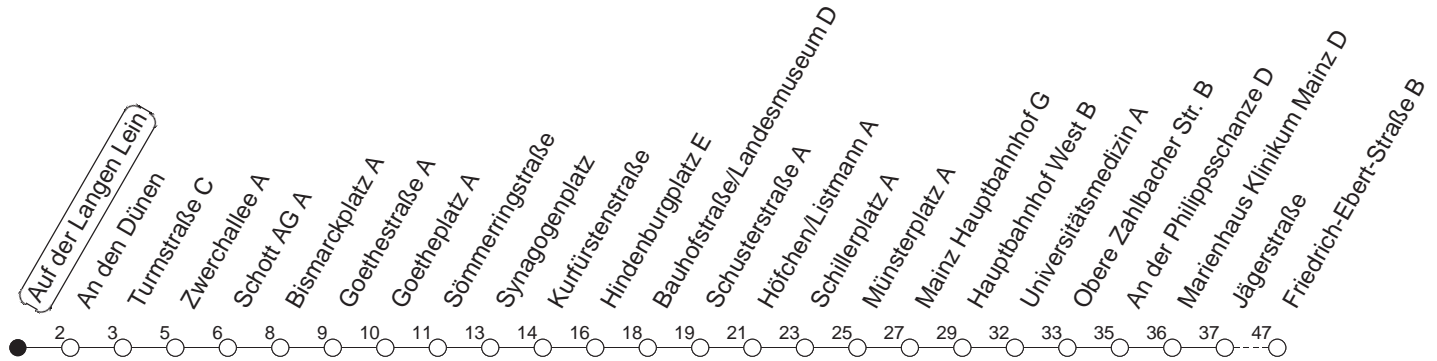

62

Auf der Langen Lein

BUS

Weisenau/Friedrich-Ebert-Str.

🕒	Mo.-Fr. (Schule)	Mo.-Fr. (Ferien)	Samstag	Sonn-/Feiertag
5	26 57	26 57		
6	20 35 50 _z	20 35 50	27 57	
7	05 18 _G 20 33 _G 35 50	05 20 35 50	27 57	
8	05 20 35 50	05 20 35 50	27 50	27 57
9	05 20 35 50	05 20 35 50	05 20 35 50	27 57
10	05 20 35 50	05 20 35 50	05 20 35 50	27 57
11	05 20 35 50	05 20 35 50	05 20 35 50	27 57
12	05 20 35 50	05 20 35 50	05 20 35 50	27 57
13	05 20 35 50	05 20 35 50	05 20 35 50	27 57
14	05 20 35 50	05 20 35 50	05 20 35 50	27 57
15	05 20 35 50	05 20 35 50	05 20 35 50	27 57
16	05 20 35 50	05 20 35 50	05 20 35 50	27 57
17	05 20 35 50	05 20 35 50	05 20 35 50	27 57
18	05 20 35 50	05 20 35 50	10 27 57	27 57
19	05 20 35 50	05 20 35 50	27 57	27 57
20	05 27 57	05 27 57	27 57	27 57
21	27 57	27 57	27 57	27 57
22	27 _{fn} 57 _{fn}	27 _{fn} 57 _{fn}	27 57	
23	27 _{fn} 57 _{fn}	27 _{fn} 57 _{fn}	27 57	

z : Ab Friedrich-Ebert-Straße weiter über Am Großberg/Bauhaus - Kurmainz-Kaserne bis Hechtsheim/Schulzentrum

G : Ab Goetheplatz weiter als Linie 67/69 über Hindenburgplatz - Hauptbahnhof in Richtung Hechtsheim

fn : Nur Nacht Freitag auf Samstag und Nacht vor Feiertag auf den Feiertag

gültig ab: 01.04.22

Ferien in Rheinland-Pfalz: 11.04. - 22.04. / 27.05. / 17.06. / 25.07. - 02.09. / 17.10. - 31.10.22.

Weitere Infos im Verkehrs Center Mainz (Tel. 0 61 31 - 12 77 77) und www.mainzer-mobilitaet.de