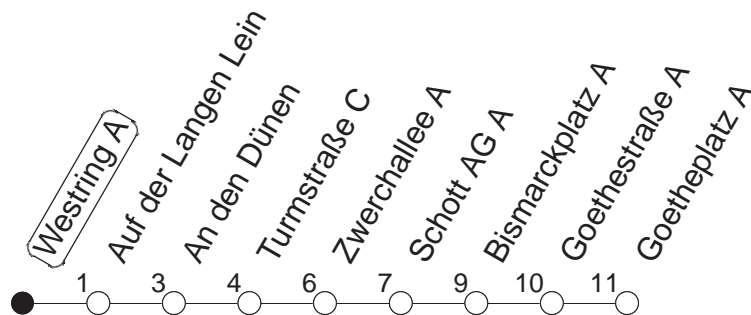

62

Westring A

BUS

→ Neustadt/Goetheplatz

Mo.-Fr. (Schule)

Mo.-Fr. (Ferien)

Samstag

Sonn-/Feiertag

7

16_G

31_G

G : Ab Goetheplatz weiter als Linie 67/69 über
Hindenburgplatz - Hauptbahnhof in Richtung
Hechtsheim

gültig ab: 01.04.22

Ferien in Rheinland-Pfalz: 11.04. - 22.04. / 27.05. / 17.06. / 25.07. - 02.09. / 17.10. - 31.10.22.

Weitere Infos im Verkehrs Center Mainz (Tel. 0 61 31 - 12 77 77) und www.mainzer-mobilitaet.de