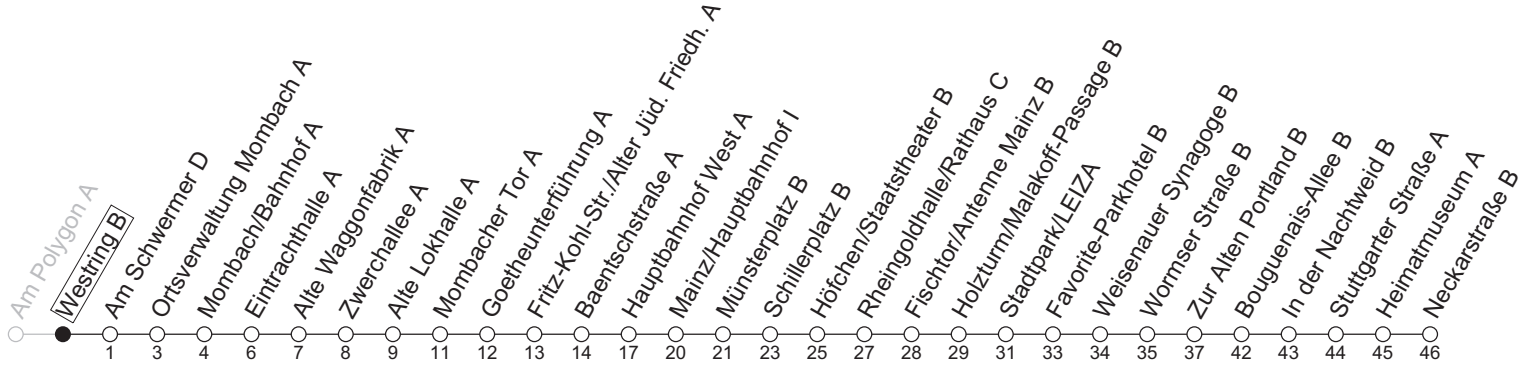

# 60

## Westring B

→ Ginsheim/Neckarstraße B

	Montag-Freitag	Samstag	Sonn-/Feiertag
4	40		
5	10 40		
6	30		
7	00 30		
8	00 30	09 30	
9	00 30	00 30	
10	00 30	00 30	09
11	00 30	00 30	09 39
12	00 30	00 30	09 39
13	00 30	00 30	09 39
14	00 30	00 30	09 39
15	00 30	00 30	09 39
16	00 30	00 30	09 39
17	00 30	00 30	09 39
18	00 30	00 19 <sup>a</sup> 39	09 39
19	00 30 45 <sup>a</sup>	09 39	09 39
20	09 39	09 39	09 39
21	09 39	09 39	09 39
22	09	09	09

a : nur bis Mainz/Hauptbahnhof I

gültig ab: 13.04.2026

Ferien RLP: 20.12.25-07.01.26 / 16.-17.02. / 28.03.-12.04. / 15.05. / 05.06. / 27.06.-09.08. / 03.10.-18.10.26

Weitere Informationen im Verkehrs-Center Mainz (Tel. 0 61 31 - 12 77 77) und [www.mainzer-mobilitaet.de](http://www.mainzer-mobilitaet.de)