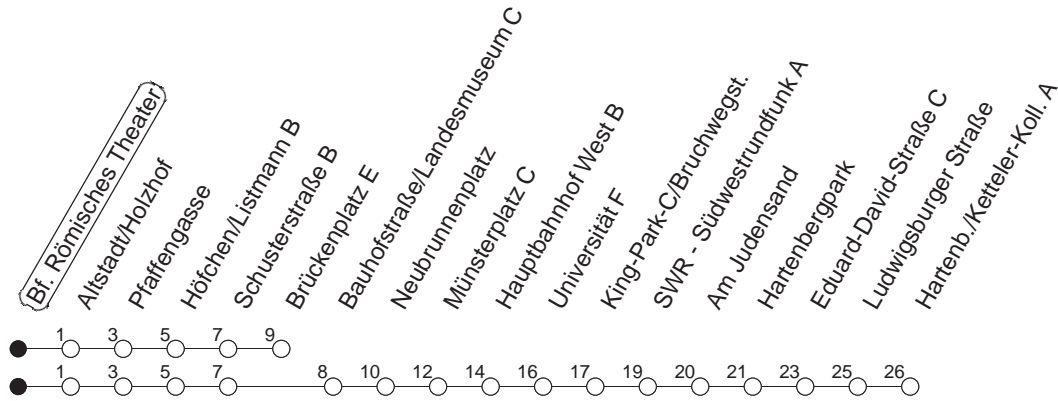

65

Bf. Römisches Theater

BUS

→ Hartenberg/Ketteler-Kolleg

🕒	Mo.-Fr. (Schule)			Mo.-Fr. (Ferien)		Samstag		Sonn-/Feiertag	
5	50 _B			50 _B					
6	17 _B	48		17 _B	48				
7	18	38	48	18	48				
8	18	48		18	48	17	48		
9	18	48		18	48	18	48		
10	18	48		18	48	18	48		
11	18	48		18	48	18	48		
12	18	48		18	48	18	48	48 _B	
13	18	48		18	48	18	48	18 _B	48 _B
14	18	48		18	48	18	48	18 _B	48 _B
15	18	48		18	48	18	48	18 _B	48 _B
16	18	48		18	48	18	48	18 _B	48 _B
17	18	48		18	48	18	48	18 _B	48 _B
18	18	48		18	48	18 _B	48 _B	18 _B	48 _B
19	18	48 _B		18	48 _B	18 _B	48 _B	18 _B	
20	18 _B			18 _B		18 _B			

B : Bis Brückenplatz

gültig ab: 01.04.22

Ferien in Rheinland-Pfalz: 11.04. - 22.04. / 27.05. / 17.06. / 25.07. - 02.09. / 17.10. - 31.10.22.

Weitere Infos im Verkehrs Center Mainz (Tel. 0 61 31 - 12 77 77) und www.mainzer-mobilitaet.de