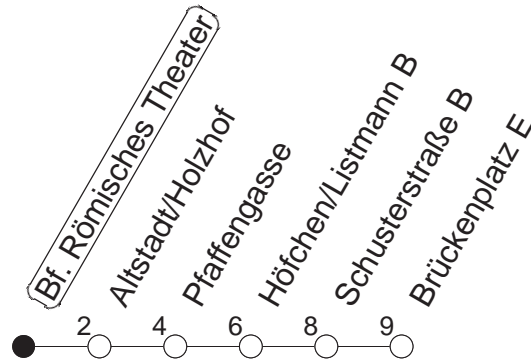

66

Bf. Römisches Theater

BUS

→ Altstadt/Brückenplatz

🕒	Mo.-Fr. (Schule)	Mo.-Fr. (Ferien)	Samstag	Sonn-/Feiertag
6	56	56		
7	11 26 36 41 51 56	11 26 41 56		
8	11 26 41 56	11 26 41 56		
9	11	11		
10				
11				
12				
13	26 41 56	26 41 56		
14	11 26 41 56	11 26 41 56		
15	11 26 41 56	11 26 41 56		
16	11 26 41 56	11 26 41 56		
17	11 26 41 56	11 26 41 56		
18	11 26 41	11 26 41		

gültig ab: 13.12.20

Ferien Mainz: 21.12.20-05.01.21 / 15./16.02. / 29.03.-06.04. / 25.05.-04.06. / 14.05. / 19.07.-27.08. / 11.10.-22.10.21.

Weitere Infos im Verkehrs Center Mainz (Tel. 0 61 31 - 12 77 77) und www.mainzer-mobilitaet.de