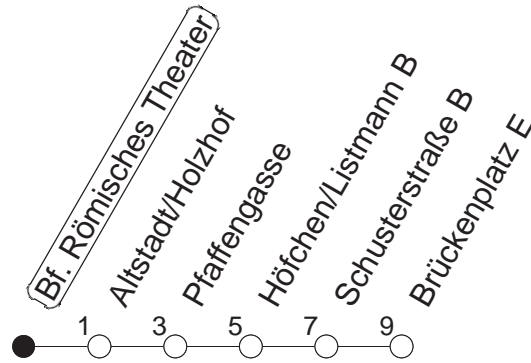

66

Bf. Römisches Theater

BUS

→ Altstadt/Brückenplatz

	Mo.-Fr. (Schule)	Mo.-Fr. (Ferien)	Samstag	Sonn-/Feiertag
6	56	56		
7	11 26 36 41 51 56	11 26 41 56		
8	11 26 41 56	11 26 41 56		
9	11	11		
10				
11				
12				
13	26 41 56	26 41 56		
14	11 26 41 56	11 26 41 56		
15	11 26 41 56	11 26 41 56		
16	11 26 41 56	11 26 41 56		
17	11 26 41 56	11 26 41 56		
18	11 26 41	11 26 41		

gültig ab: 17.10.22

Ferien in Rheinland-Pfalz: 11.04. - 22.04. / 27.05. / 17.06. / 25.07. - 02.09. / 17.10. - 31.10.22.

Weitere Infos im Verkehrs Center Mainz (Tel. 0 61 31 - 12 77 77) und www.mainzer-mobilitaet.de