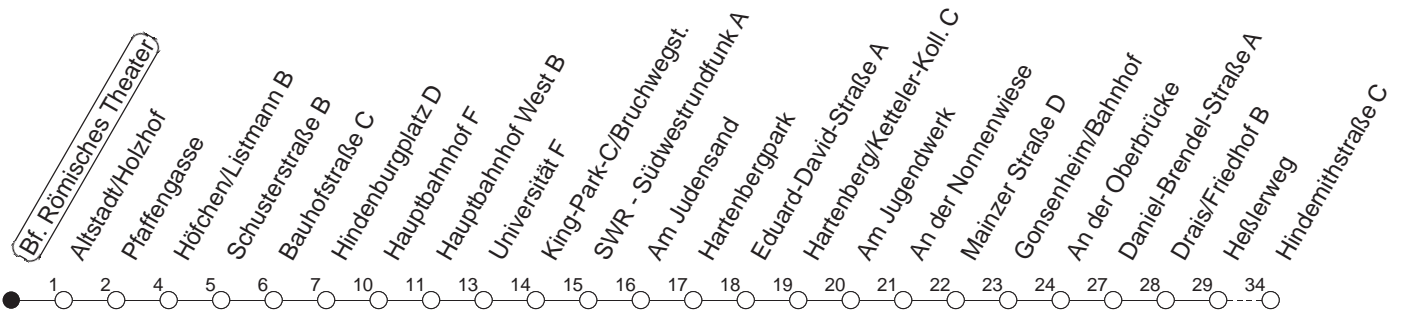

93

Bf. Römisches Theater

BUS

Lerchenberg/Hindemithstraße

🕒	Nächte auf Mo.-Fr.	Nächte auf Sa.	Nächte auf Sonn-/Feiertage	Besondere Feiertage*
22	45			45
23	15 45			15 45
0	45	45	45	45
1	45 _H	15 45	15 45	45
2		45 _x	45 _x	45 _x
3		45	45	45
4		45	45	45
5		45	45	45
6			45	45 _{So}
7			45	45 _{So}

H : Nur bis Hauptbahnhof

So : Nicht an Samstagmorgen

x : Ab Hindemithstraße weiter über Klein-Winternheim nach Ober-Olm

gültig ab: 13.12.20

* Nächte 25. auf 26. u. 26. auf 27.12.; 01. auf 02.01.; Karfreitag auf -samstag; Ostersonntag auf -montag; 01. auf 02.05; Pfingstsonntag auf -montag