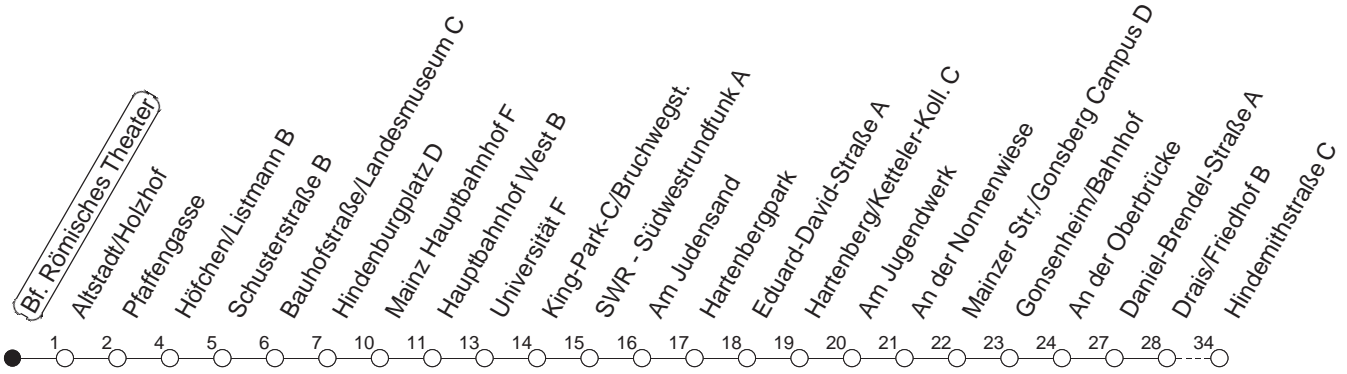

# 93

## Bf. Römisches Theater

**BUS**

Lerchenberg/Hindemithstraße

🕒	Nächte auf Mo.-Fr.	Nächte auf Sa.	Nächte auf Sonn-/Feiertage	Besondere Feiertage*
22	45			45
23	15 45			15 45
0	45	45	45	45
1	45 <sub>H</sub>	15 <sub>x</sub> 45	15 <sub>x</sub> 45	45
2		45 <sub>x</sub>	45 <sub>x</sub>	45 <sub>x</sub>
3		45	45	45
4		45	45	45
5		45	45	45
6			45	45 <sub>n</sub>
7			45	45 <sub>n</sub>

H : Nur bis Hauptbahnhof

n : Nicht am Morgen des Karsamstags

x : Ab Hindemithstraße weiter über Klein-Winternheim nach Ober-Olm

gültig ab: 01.04.22

\* Diese Spalte gilt in den Nächten Karfreitag auf Karsamstag; Ostersonntag auf Ostermontag; Pfingstsonntag auf Pfingstmontag; 02. auf 03.10.22.