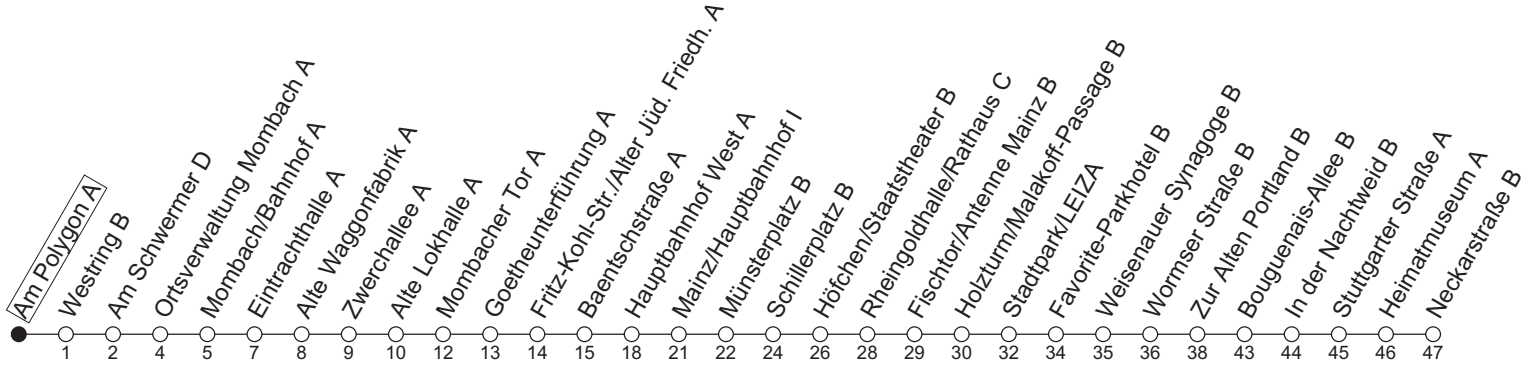

# 60

## Am Polygon A

→ Ginsheim/Neckarstraße B

	Montag-Freitag	Samstag	Sonn-/Feiertag
4	39		
5	09 39		
6	29 59		
7	29 59		
8	29 59	08 29 59	
9	29 59	29 59	
10	29 59	29 59	08
11	29 59	29 59	08 38
12	29 59	29 59	08 38
13	29 59	29 59	08 38
14	29 59	29 59	08 38
15	29 59	29 59	08 38
16	29 59	29 59	08 38
17	29 59	29 59	08 38
18	29 59	18 <sup>a</sup> 38	08 38
19	29 44 <sup>a</sup>	08 38	08 38
20	08 38	08 38	08 38
21	08 38	08 38	08 38
22	08	08	08

a : nur bis Mainz/Hauptbahnhof I

gültig ab: 13.04.2026

Ferien RLP: 20.12.25-07.01.26 / 16.-17.02. / 28.03.-12.04. / 15.05. / 05.06. / 27.06.-09.08. / 03.10.-18.10.26

Weitere Informationen im Verkehrs-Center Mainz (Tel. 0 61 31 - 12 77 77) und [www.mainzer-mobilitaet.de](http://www.mainzer-mobilitaet.de)