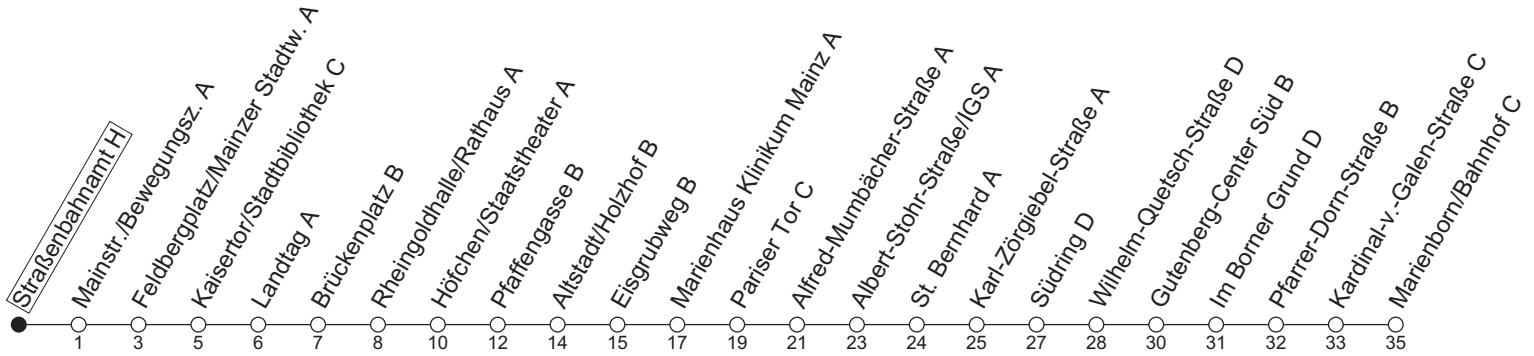

70

Straßenbahnamt H

→ Mainz-Marienborn/Marienborn/Bahnhof C

	Montag-Freitag	Samstag	Sonn-/Feiertag
5	37 ^a		
6	20 50		
7	18 47		
8	17 47	20 47	
9	17 47	17 47	
10	17 47	17 47	20 50
11	17 47	17 47	20 50
12	17 47	17 47	20 50
13	17 47	17 47	20 50
14	17 47	17 47	20 50
15	17 47 57 ^s	17 47	20 50
16	17 47	17 47	20 50
17	17 47	17 47	20 50
18	17 47	17 47	20 50
19	17 47	20 50	20 50
20	20 50	20 50	20 50
21	20 50	20 50	20 50
22	20 50 ^{Fn}	20 50	20

a: nur bis Kardinal-v.-Galen-Straße C **Fn**: Nur Nacht Freitag auf Samstag und Nacht vor Feiertag auf den Feiertag **S**: Nur an Schultagen in Rheinland-Pfalz

gültig ab: 13.04.2026

Ferien RLP: 20.12.25-07.01.26 / 16.-17.02. / 28.03.-12.04. / 15.05. / 05.06. / 27.06.-09.08. / 03.10.-18.10.26