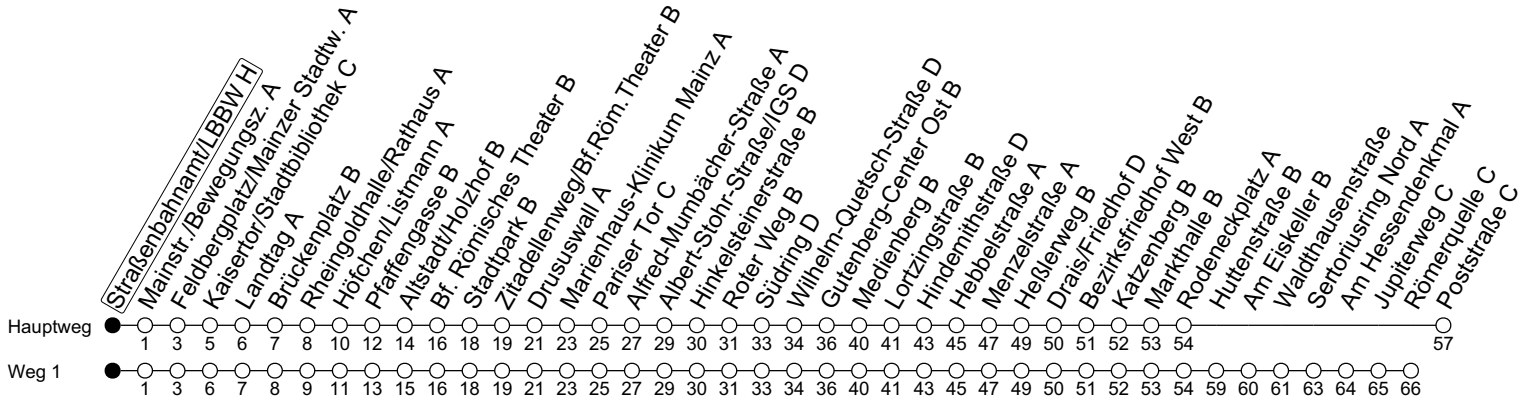

71

Straßenbahnamt/LBBW H

→ Mainz-Finthen/Poststraße C

Sperrung Eisgrubweg/Windmühlenstraße

	Montag-Freitag	Samstag
5	55	
6	30	
7	02 32 _F	
8	02 32	
9	02 32	02 32
10	02 32	02 32
11	02 32	02 32
12	02 32	02 32
13	02 12 _{1s} 32	02 32
14	02 32	02 32
15	02 32	02 32
16	02 32	02 32
17	02 32	02 32
18	02 32	02 32
19	02 32 _{DHax5}	02

1 : fährt Weg 1

a : nur bis Hindemithstraße D

DH : Ab Hindemithstraße weiter als Linie 54 über Menzelstraße - Draisi/Curt-Goetz-Straße bis Hauptbahnhof

F : Nur an schulfreien Tagen in Rheinland-Pfalz

S : Nur an Schultagen in Rheinland-Pfalz

x5 : Ab Hindemithstraße weiter als Linie 54 über Menzelstraße nach Draisi

gültig ab: 21.05.2024

Ferien RLP: 27.12.-23.01.24 / 12.-14.02. / 25.03.-02.04. / 10.05. / 21.-31.05. / 15.07.-23.08. / 04.10. / 14.10.-25.10.24