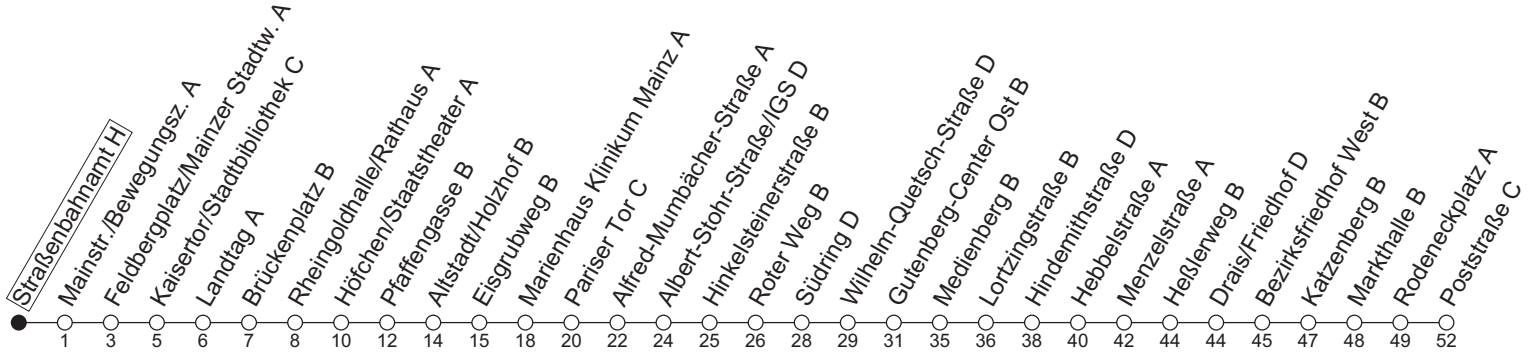

71

Straßenbahnamt H

→ Mainz-Finthen/Poststraße C

	Montag-Freitag			Samstag	
6	05	35			
7	02	32 _F			
8	02	32			
9	02	32		02	32
10	02	32		02	32
11	02	32		02	32
12	02	32	57 _{FFSb}	02	32
13	02	12 _{FR}	32	02	32
14	02	32		02	32
15	02	32		02	32
16	02	32		02	32
17	02	32		02	32
18	02	32		02	32
19	02	32 _a		02	
20	02				

a : nur bis Hindemithstraße D

b : nur bis Südring D

F : Nur an schulfreien Tagen in Rheinland-Pfalz

FF : Nur am Freitag

FR : Fahrt findet nur an Schultagen in Rheinland-Pfalz statt. Ab Poststraße weiter bis Römerquelle

S : Nur an Schultagen in Rheinland-Pfalz

gültig ab: 13.04.2026

Ferien RLP: 20.12.25-07.01.26 / 16.-17.02. / 28.03.-12.04. / 15.05. / 05.06. / 27.06.-09.08. / 03.10.-18.10.26

Weitere Informationen im Verkehrs-Center Mainz (Tel. 0 61 31 - 12 77 77) und www.mainzer-mobilitaet.de