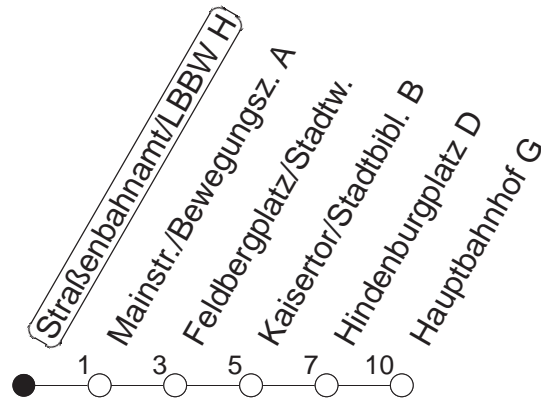

76

Straßenbahnamt/LBBW H

BUS

→ Laubenheim/Rüsselsheimer Allee

🕒	Mo.-Fr. (Schule)		Mo.-Fr. (Ferien)		Samstag		Sonn-/Feiertag	
4	48 _H		48 _H					
5	18 _H	48 _H	18 _H	48 _H				
6					19 _H			
7								
8							08 _H	44 _H
9							14 _H	44 _H
10							14 _H	44 _H
11							14 _H	44 _H
12							14 _H	44 _H
13							14 _H	44 _H
14							14 _H	44 _H
15							14 _H	44 _H
16							14 _H	44 _H
17							14 _H	44 _H
18							14 _H	44 _H
19							14 _H	44 _H
20							14 _H	44 _H
21							14 _H	46 _H
22	44 _{Hfn}		44 _{Hfn}		44 _H		16 _H	
23	14 _{Hfn}	44 _{Hfn}	14 _{Hfn}	44 _{Hfn}	14 _H	44 _H		
0	16 _{Hfn}		16 _{Hfn}		16 _H			

H : Nur bis Hauptbahnhof

fn : Nur Nacht Freitag auf Samstag und Nacht vor Feiertag auf den Feiertag

gültig ab: 13.12.20

Ferien in RLP: 21.12.20-06.01.21 / 29.03.-06.04. / 25.05.-02.06. / 19.07.-27.08. / 11.10.-22.10.21.