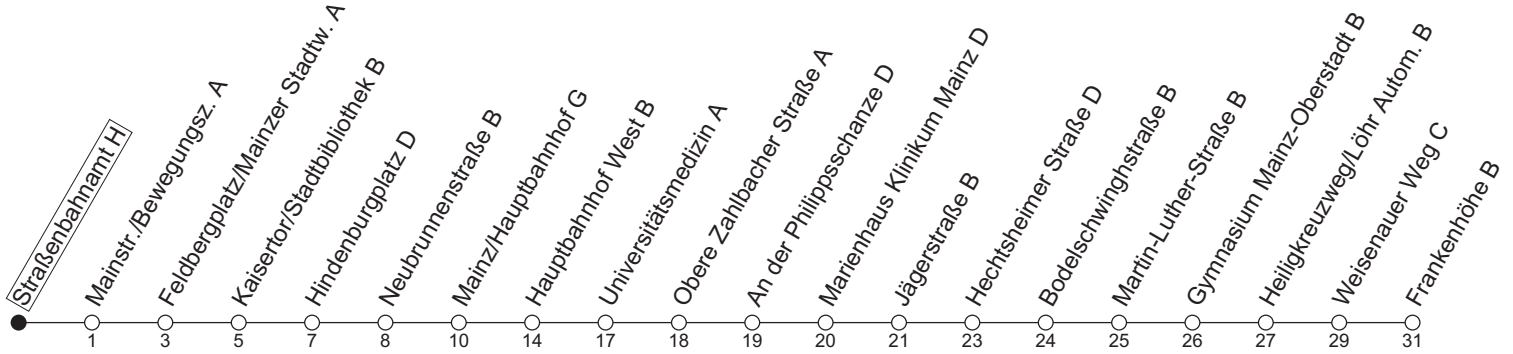

# 76

## Straßenbahnamt H

→ Mainz-Hechtsheim/Frankenhöhe B

	Mo-Fr an Schultagen	Mo-Fr (Ferien)	Sonn-/Feiertag
4	45 <sub>a</sub>	45 <sub>a</sub>	
5	15 45 <sub>a</sub>	15 45 <sub>a</sub>	
6	31	31	
7	01	01	
8			
9			
10			12 <sub>a</sub> 42 <sub>a</sub>
11			12 <sub>a</sub> 42 <sub>a</sub>
12			12 <sub>a</sub> 42 <sub>a</sub>
13			12 <sub>a</sub> 42 <sub>a</sub>
14			12 <sub>a</sub> 42 <sub>a</sub>
15			12 <sub>a</sub> 42 <sub>a</sub>
16			12 <sub>a</sub> 42 <sub>a</sub>
17			12 <sub>a</sub> 42 <sub>a</sub>
18			12 <sub>a</sub> 42 <sub>a</sub>
19			12 <sub>a</sub> 42 <sub>a</sub>
20			12 <sub>a</sub> 42 <sub>a</sub>
21			12 <sub>a</sub> 44 <sub>a</sub>
22			14 <sub>a</sub>

a : nur bis Mainz/Hauptbahnhof G

gültig ab: 13.04.2026

Ferien RLP: 20.12.25-07.01.26 / 16.-17.02. / 28.03.-12.04. / 15.05. / 05.06. / 27.06.-09.08. / 03.10.-18.10.26

Weitere Informationen im Verkehrs-Center Mainz (Tel. 0 61 31 - 12 77 77) und [www.mainzer-mobilitaet.de](http://www.mainzer-mobilitaet.de)