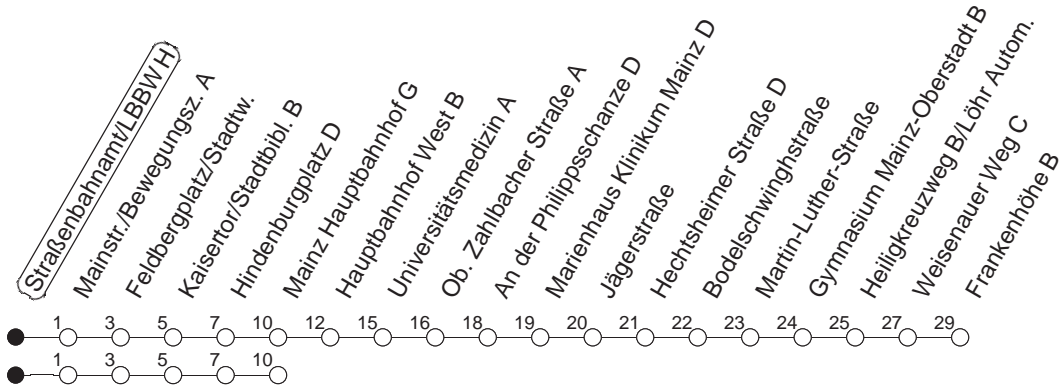

76

Straßenbahnamt/LBBW H

BUS

→ Laubenheim/Rüsselsheimer Allee

Uhrzeit	Mo.-Fr. (Schule)	Mo.-Fr. (Ferien)	Samstag	Sonn-/Feiertag
4	48 _H	48 _H		
5	18 _F 48 _H	18 _F 48 _H		
6	32 _F	32 _F	19 _H	
7	02 _F			
8				08 _H 44 _H
9				14 _H 44 _H
10				14 _H 44 _H
11				14 _H 44 _H
12				14 _H 44 _H
13				14 _H 44 _H
14				14 _H 44 _H
15				14 _H 44 _H
16				14 _H 44 _H
17				14 _H 44 _H
18				14 _H 44 _H
19				14 _H 44 _H
20				14 _H 44 _H
21				14 _H 46 _H
22	44 _{Hfn}	44 _{Hfn}	44 _H	16 _H
23	14 _{Hfn} 44 _{Hfn}	14 _{Hfn} 44 _{Hfn}	14 _H 44 _H	
0	16 _{Hfn}	16 _{Hfn}	16 _H	

H : Nur bis Hauptbahnhof
F : Nur bis Frankenhöhe

fn : Nur Nacht Freitag auf Samstag und Nacht vor Feiertag auf den Feiertag

gültig ab: 01.04.22

Ferien in Rheinland-Pfalz: 11.04. - 22.04. / 27.05. / 17.06. / 25.07. - 02.09. / 17.10. - 31.10.22.