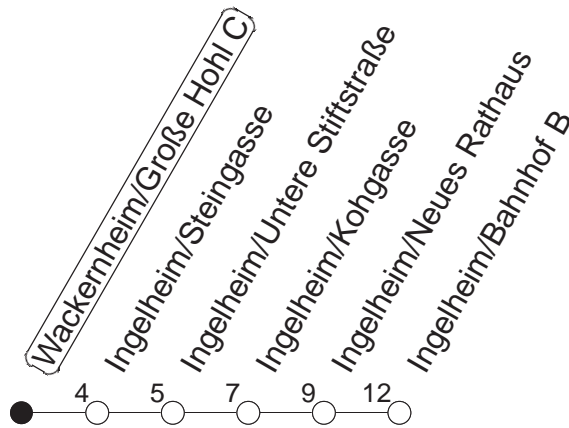

56

Wackernheim/Große Hohl C

BUS

→ Ingelheim/Bahnhof

🕒	Mo.-Fr. (Schule)	Mo.-Fr. (Ferien)	Samstag	Sonn-/Feiertag
6	45	45		
7	15	15	07	
8	15	15	07	
9	15	15	07	07
10	15	15	15	07
11	15	15	15	07
12	15 45	15	15	07
13	15	15	15	07
14	15	15	15	07
15	15 45	15	15	07
16	15	15	15	07
17	15	15	15	07
18	15	15	15	07
19	15	15	07	07
20	15	15	07	07
21	07	07	07	07
22	07	07	07	07
23	07	07	07	07
0	07 _{fn}	07 _{fn}	07	

fn : Nur Nacht Freitag auf Samstag und Nacht vor Feiertag auf den Feiertag

gültig ab: ab 11.12.2022

Ferien in RLP: 23.12.22 - 02.01.23 / 03.04. - 11.04. / 19.05. / 30.05. - 09.06. / 24.07. - 01.09. / 16.10. - 27.10.23