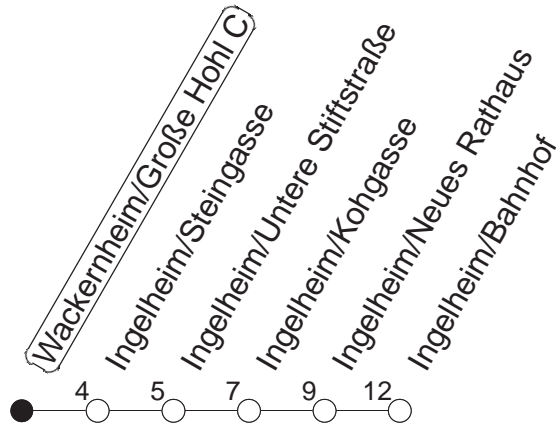

## Wackernheim/Große Hohl C

BUS

→ Ingelheim/Bahnhof

🕒	Mo.-Fr. (Schule)	Mo.-Fr. (Ferien)	Samstag	Sonn-/Feiertag
5	55	55		
6	25	25		
7	08      23 <sub>G</sub> 38	38		
8	38	38		
9	38	38		
10	38	38		
11	38	38		
12	38	38		
13	38	38		
14	38	38		
15	38	38		
16	38	38		
17	38	38		
18	38	38		
19	38	38		
20	38	38		
21				
22				
23				
0				
1				
2				
3	19 <sub>fn</sub>	19 <sub>fn</sub>	19	