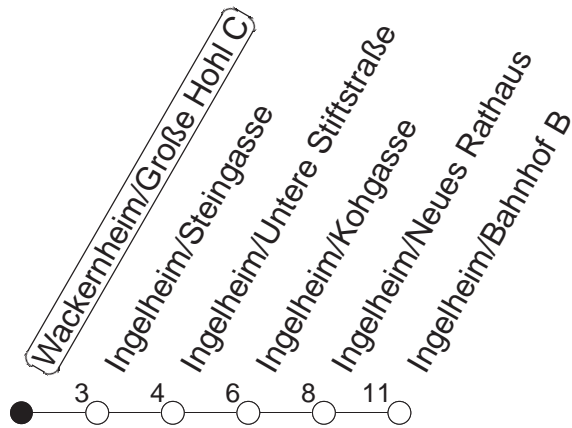

91

Wackernheim/Große Hohl C

BUS

→ Ingelheim/Bahnhof

	Nächte auf Mo.-Fr.	Nächte auf Sa.	Nächte auf Sonn-/Feiertage	Besondere Feiertage*
1	28	58	58	31

gültig ab: 01.04.22

* Diese Spalte gilt in den Nächten Karfreitag auf Karsamstag; Ostersonntag auf Ostermontag; Pfingstsonntag auf Pfingstmontag; 02. auf 03.10.22.