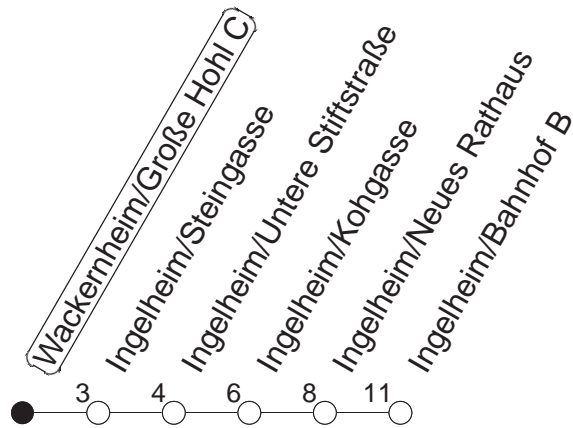

# 91

## Wackernheim/Große Hohl C

BUS

→ Ingelheim/Bahnhof

	Nächte So./Mo. bis Do./Fr., nicht Nächte vor Feiertagen	Nächte Fr./Sa., Sa./So. und vor Feiertagen
0		58
1	28	28
2		28

gültig ab: 11.12.22

In Nächten vor Feiertagen gilt auf dieser Linie der Freitagsfahrplan.