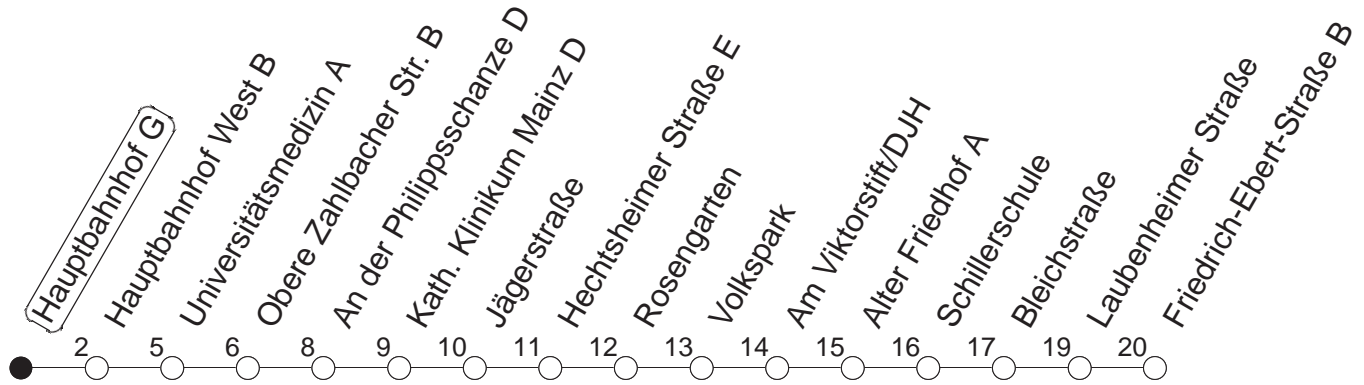

62

Hauptbahnhof G

BUS

Weisenau/Friedrich-Ebert-Str.

🕒	Mo.-Fr. (Schule)				Mo.-Fr. (Ferien)				Samstag		Sonn-/Feiertag					
4	15	45			15	45										
5	00	23	38	53	00	23	38	53								
6	14	24	32	47	14	24	32	47	23	54						
7	02	17 _z	32	47	02	17	32	47	24	54						
8	02	17	32	47	02	17	32	47	24	54			54			
9	02	17	32	47	02	17	32	47	17	32	47		24	54		
10	02	17	32	47	02	17	32	47	02	17	32	47	24	54		
11	02	17	32	47	02	17	32	47	02	17	32	47	24	39	54	
12	02	17	32	47	02	17	32	47	02	17	32	47	09	24	39	54
13	02	17	32	47	02	17	32	47	02	17	32	47	09	24	39	54
14	02	17	32	47	02	17	32	47	02	17	32	47	09	24	39	54
15	02	17	32	47	02	17	32	47	02	17	32	47	09	24	39	54
16	02	17	32	47	02	17	32	47	02	17	32	47	09	24	39	54
17	02	17	32	47	02	17	32	47	02	17	32	47	09	24	39	54
18	02	17	32	47	02	17	32	47	02	17	37	54	09	24	39	54
19	02	17	32	47	02	17	32	47	09	24	39	54	09	24	54	
20	02	17	32	54	02	17	32	54	09	24	54		24	54		
21	24	54			24	54			24	54			24	54		
22	24	54 _{fn}			24	54 _{fn}			24	54			24			
23	24 _{fn}	54 _{fn}			24 _{fn}	54 _{fn}			24	54						
0	24 _{fn}				24 _{fn}				24							

z : Ab Friedrich-Ebert-Straße weiter über Bauhaus/Am Großberg - Kurmainz-Kaserne bis Hechtsheim/Schulzentrum

fn : Nur Nacht Freitag auf Samstag und Nacht vor Feiertag auf den Feiertag

gültig ab: 13.12.20

Ferien in RLP: 21.12.20-06.01.21 / 29.03.-06.04. / 25.05.-02.06. / 19.07.-27.08. / 11.10.-22.10.21.

Weitere Infos im Verkehrs Center Mainz (Tel. 0 61 31 - 12 77 77) und www.mainzer-mobilitaet.de