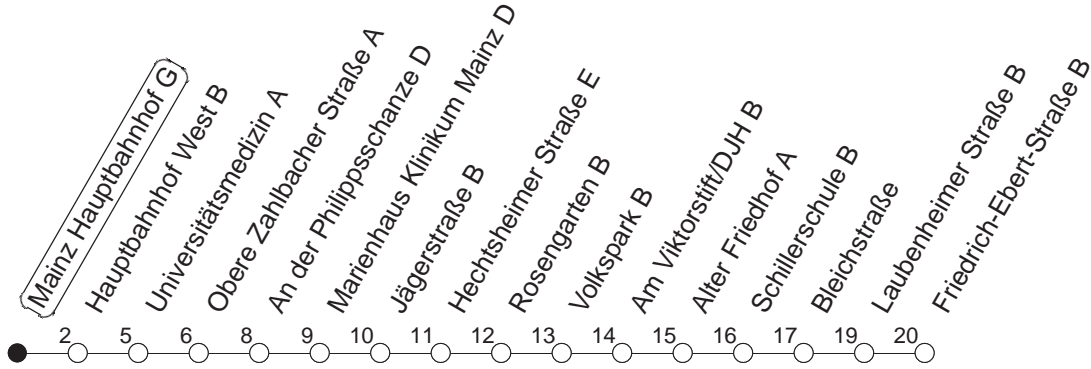

62

Hauptbahnhof G

BUS

Weisenau/Friedrich-Ebert-Str.

🕒	Mo.-Fr. (Schule)				Mo.-Fr. (Ferien)				Samstag		Sonn-/Feiertag	
4	15	45			15	45						
5	00	23	38	53	00	23	38	53	50			
6	14	23	32	47	14	23	32	47	24	53		
7	02	17 _z	32	47	02	17	32	47	23	53		
8	02	17	32	47	02	17	32	47	23	53		53
9	02	17	32	47	02	17	32	47	16	32	47	23 53
10	02	17	32	47	02	17	32	47	02	17	32	47 23 53
11	02	17	32	47	02	17	32	47	02	17	32	47 23 38 53
12	02	17	32	47	02	17	32	47	02	17	32	47 08 23 38 53
13	02	17	32	47	02	17	32	47	02	17	32	47 08 23 38 53
14	02	17	32	47	02	17	32	47	02	17	32	47 08 23 38 53
15	02	17	32	47	02	17	32	47	02	17	32	47 08 23 38 53
16	02	17	32	47	02	17	32	47	02	17	32	47 08 23 38 53
17	02	17	32	47	02	17	32	47	02	17	32	47 08 23 38 53
18	02	17	32	47	02	17	32	47	02	17	37	53 08 23 38 53
19	02	17	32	47	02	17	32	47	08	23	38	53 08 23 53
20	02	17	32	53	02	17	32	53	08	23	53	23 53
21	23	53			23	53			23	53		23 53
22	23	53 _{fn}			23	53 _{fn}			23	53		23
23	23 _{fn}				23 _{fn}				23			

z : Ab Friedrich-Ebert-Straße weiter über Am Großberg/Bauhaus - Kurmainz-Kaserne bis Hechtsheim/Schulzentrum

fn : Nur Nacht Freitag auf Samstag und Nacht vor Feiertag auf den Feiertag

gültig ab: ab 11.12.2022

Ferien in RLP: 23.12.22 - 02.01.23 / 03.04. - 11.04. / 19.05. / 30.05. - 09.06. / 24.07. - 01.09. / 16.10. - 27.10.23

Weitere Infos im Verkehrs Center Mainz (Tel. 0 61 31 - 12 77 77) und www.mainzer-mobilitaet.de