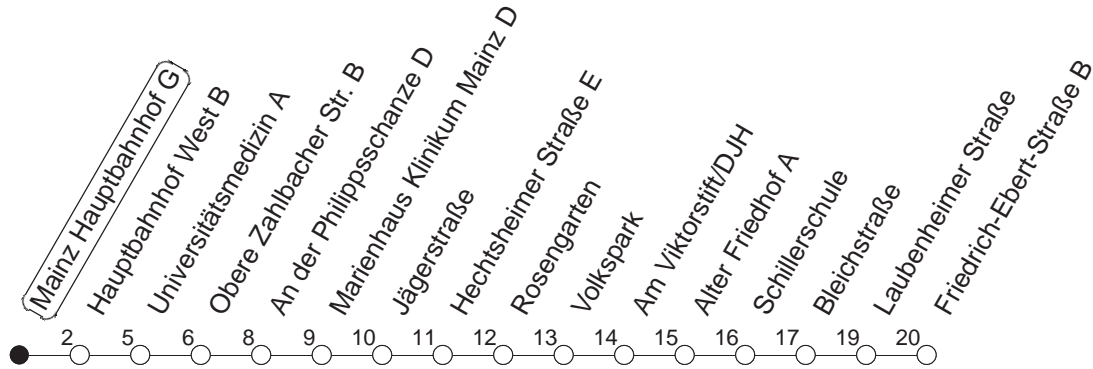

62

Hauptbahnhof G

BUS

Weisenau/Friedrich-Ebert-Str.

🕒	Mo.-Fr. (Schule)				Mo.-Fr. (Ferien)				Samstag		Sonn-/Feiertag		
4	15	45			15	45							
5	00	23	38	53	00	23	38	53	50				
6	14	24	32	47	14	24	32	47	24	54			
7	02	17 _z	32	47	02	17	32	47	24	54			
8	02	17	32	47	02	17	32	47	24	54			54
9	02	17	32	47	02	17	32	47	17	32	47		24 54
10	02	17	32	47	02	17	32	47	02	17	32	47	24 54
11	02	17	32	47	02	17	32	47	02	17	32	47	24 39 54
12	02	17	32	47	02	17	32	47	02	17	32	47	09 24 39 54
13	02	17	32	47	02	17	32	47	02	17	32	47	09 24 39 54
14	02	17	32	47	02	17	32	47	02	17	32	47	09 24 39 54
15	02	17	32	47	02	17	32	47	02	17	32	47	09 24 39 54
16	02	17	32	47	02	17	32	47	02	17	32	47	09 24 39 54
17	02	17	32	47	02	17	32	47	02	17	32	47	09 24 39 54
18	02	17	32	47	02	17	32	47	02	17	37	54	09 24 39 54
19	02	17	32	47	02	17	32	47	09	24	39	54	09 24 54
20	02	17	32	54	02	17	32	54	09	24	54		24 54
21	24	54			24	54			24	54			24 54
22	24	54 _{fn}			24	54 _{fn}			24	54			24
23	24 _{fn}	54 _{fn}			24 _{fn}	54 _{fn}			24	54			
0	24 _{fn}				24 _{fn}				24				

z : Ab Friedrich-Ebert-Straße weiter über Am Großberg/Bauhaus - Kurmainz-Kaserne bis Hechtsheim/Schulzentrum

fn : Nur Nacht Freitag auf Samstag und Nacht vor Feiertag auf den Feiertag

gültig ab: 01.04.22

Ferien in Rheinland-Pfalz: 11.04. - 22.04. / 27.05. / 17.06. / 25.07. - 02.09. / 17.10. - 31.10.22.

Weitere Infos im Verkehrs Center Mainz (Tel. 0 61 31 - 12 77 77) und www.mainzer-mobilitaet.de