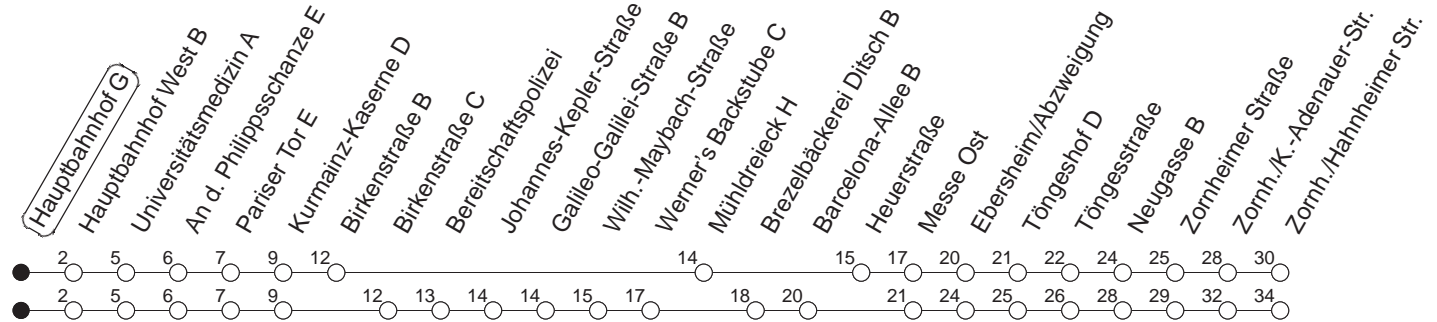

67

Hauptbahnhof G

BUS

→ **Zornheim/Hahnheimer Straße**

🕒	Mo.-Fr. (Schule)	Mo.-Fr. (Ferien)	Samstag	Sonn-/Feiertag
4	15 _w	15 _w		
5	15 _w 45 _w	15 _w 45 _w		
6	06 _w 36 _w	06 _w 36 _w		
7	06 _w 36 _w	06 _w 36 _w		
8	06 _w 36 _M	06 _w 36 _M		
9				
10				
11				
12				
13	06 18 36	06 36		
14	06 36	06 36		
15	06 36	06 36		
16	11 36	11 36		
17	06 36	06 36		
18	06 36	06 36		
19	06	06		

w : Über Wilhelm-Maybach-Straße

M : Über Wilhelm-Maybach-Straße bis Mühlendreieck

gültig ab: 13.12.20

Ferien in RLP: 21.12.20-06.01.21 / 29.03.-06.04. / 25.05.-02.06. / 19.07.-27.08. / 11.10.-22.10.21.

Weitere Infos im Verkehrs Center Mainz (Tel. 0 61 31 - 12 77 77) und www.mainzer-mobilitaet.de