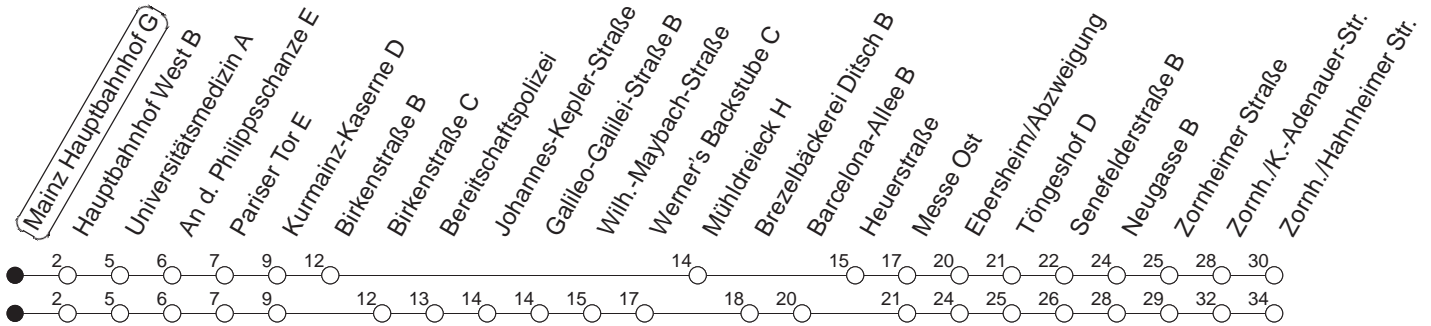

67

Hauptbahnhof G

BUS

→ Zornheim/Hahnheimer Straße

🕒	Mo.-Fr. (Schule)	Mo.-Fr. (Ferien)		Samstag	Sonn-/Feiertag
4	15 _w	15 _w			
5	15 _w 45 _w	15 _w	45 _w		
6	07 _w 37 _w 57 _w	07 _w	37 _w		
7	07 _w 37 _w	07 _w	37 _w		
8	07 _w 37 _B	07 _w	37 _B		
9					
10					
11					
12					
13	07 17 37	07	37		
14	07 37	07	37		
15	07 37	07	37		
16	10 37	10	37		
17	07 37	07	37		
18	07 37	07	37		
19	07	07			

w : Über Wilhelm-Maybach-Straße

B : Nur bis Hechtsheim/Barcelona-Allee, über Wilhelm-Maybach-Straße

gültig ab: 01.04.22

Ferien in Rheinland-Pfalz: 11.04. - 22.04. / 27.05. / 17.06. / 25.07. - 02.09. / 17.10. - 31.10.22.