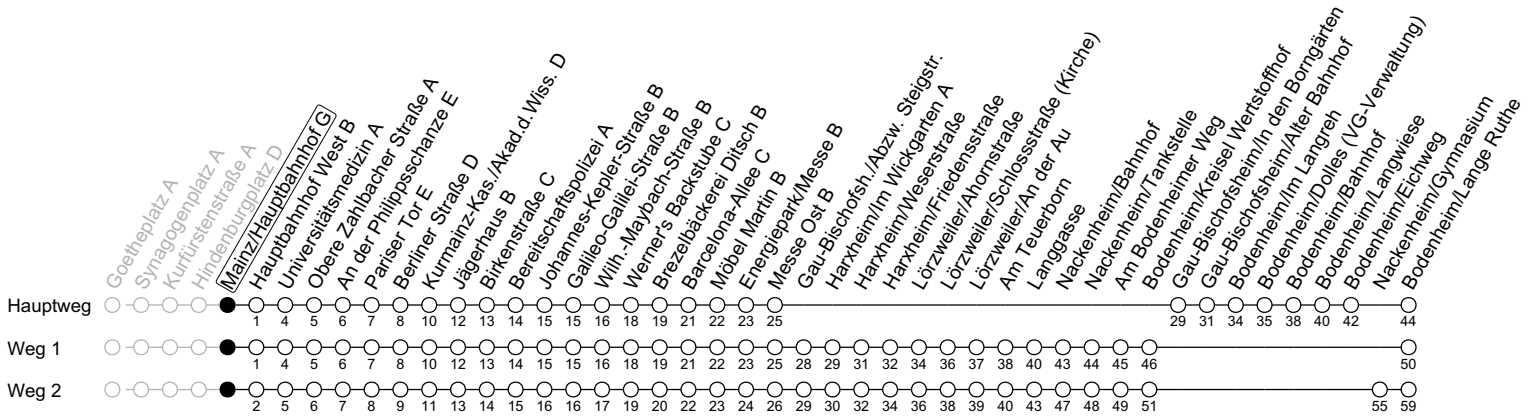

69

Mainz/Hauptbahnhof G

→ Bodenheim/Lange Ruthe

Montag-Freitag			
5	30		
6	00 ₁	22	42 ₂ Y ₁₀
7	22	52 ₁	
8	22	52 ₁	
9			
10			
11			
12			
13	22	52 ₁	
14	22	52 ₁	
15	22	52 ₁	
16	22	52 ₁	
17	22	52 ₁	
18	22	52 ₁	

1 : fährt Weg 1 2 : fährt Weg 2 Y10 : An schulfreien Tagen in Rheinland-Pfalz 10 Minuten später und nicht über Nackenheim/Gymnasium

gültig ab: 15.12.2024

Ferien RLP: 21.12.24-08.01.25 / 12.04.-25.04. / 05.07.-17.08. / 11.10.-26.10.25