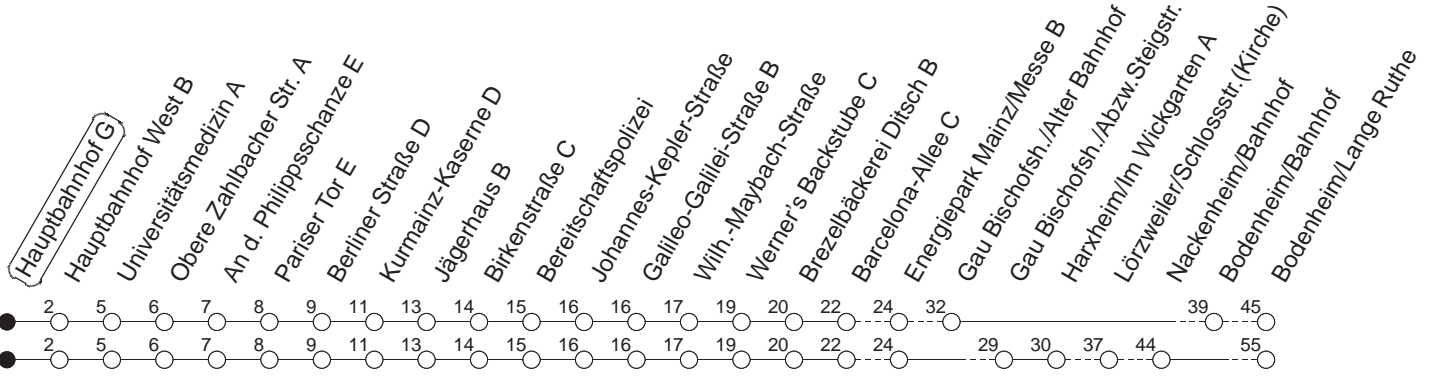

## Hauptbahnhof G

BUS

→ Bodenheim/Lange Ruthe

🕒	Mo.-Fr. (Schule)	Mo.-Fr. (Ferien)	Samstag	Sonn-/Feiertag
5	30 <sub>b</sub>	30 <sub>b</sub>		
6	00 <sub>n</sub> 22 <sub>b</sub> 47 <sub>n</sub>	00 <sub>n</sub> 22 <sub>b</sub> 52 <sub>n</sub>		
7	22 <sub>b</sub> 52 <sub>n</sub>	22 <sub>b</sub> 52 <sub>n</sub>		
8	22 <sub>b</sub> 52 <sub>n</sub>	22 <sub>b</sub> 52 <sub>n</sub>		
9				
10				
11				
12				
13	22 <sub>b</sub> 52 <sub>n</sub>	22 <sub>b</sub> 52 <sub>n</sub>		
14	22 <sub>b</sub> 52 <sub>n</sub>	22 <sub>b</sub> 52 <sub>n</sub>		
15	22 <sub>b</sub> 52 <sub>n</sub>	22 <sub>b</sub> 52 <sub>n</sub>		
16	22 <sub>b</sub> 52 <sub>n</sub>	22 <sub>b</sub> 52 <sub>n</sub>		
17	22 <sub>b</sub> 52 <sub>n</sub>	22 <sub>b</sub> 52 <sub>n</sub>		
18	22 <sub>b</sub> 52 <sub>n</sub>	22 <sub>b</sub> 52 <sub>n</sub>		

b : Ab Messe Ost über Gau-Bischofsheim/Alter Bahnhof - Bodenheim/Bahnhof

n : Ab Messe Ost über Harxheim - Lörzweiler - Nackenheim

gültig ab: 01.04.22

Ferien in Rheinland-Pfalz: 11.04. - 22.04. / 27.05. / 17.06. / 25.07. - 02.09. / 17.10. - 31.10.22.