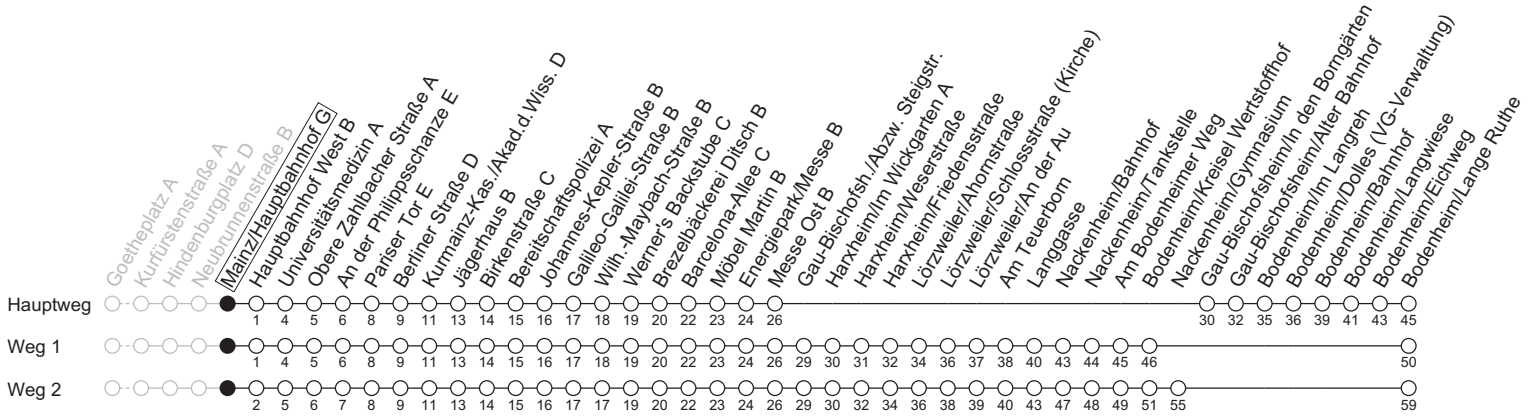

69

Mainz/Hauptbahnhof G

→ Bodenheim/Lange Ruthe

Montag-Freitag

5	30		
6	00 ₁	22	41 _{2Y10}
7	22	52 ₁	
8	22	52 ₁	
9			
10			
11			
12			
13	22	52 ₁	
14	22	52 ₁	
15	22	52 ₁	
16	22	52 ₁	
17	22	52 ₁	
18	22	52 ₁	

1: fährt Weg 1 2: fährt Weg 2 Y10: An schulfreien Tagen in Rheinland-Pfalz 10 Minuten später und nicht über Nackenheim/Gymnasium

gültig ab: 13.04.2026

Ferien RLP: 20.12.25-07.01.26 / 16.-17.02. / 28.03.-12.04. / 15.05. / 05.06. / 27.06.-09.08. / 03.10.-18.10.26