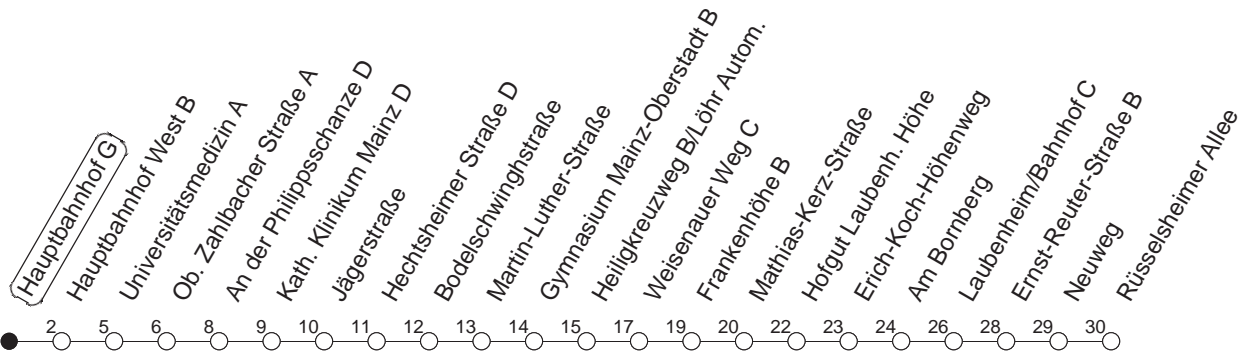

76

Hauptbahnhof G

BUS

→ Laubenheim/Rüsselsheimer Allee

🕒	Mo.-Fr. (Schule)	Mo.-Fr. (Ferien)	Samstag	Sonn-/Feiertag
6	27 42 _F 57	27 42 _F 57		
7	12 _F 19 _{Fe} 27 33 _K 42 _F 52 _K 57	12 _F 27 42 _F 57		
8	12 _F 27 42 _F 57	12 _F 27 42 _F 57	57	
9	12 _F 27 42 _F 57	12 _F 27 42 _F 57	27 57	
10	12 _F 27 42 _F 57	12 _F 27 42 _F 57	27 57	
11	12 _F 27 42 _F 57 _W	12 _F 27 42 _F 57	27 57	
12	12 _F 27 42 _F 57 _W	12 _F 27 42 _F 57	27 57	
13	12 27 42 _F 57	12 _F 27 42 _F 57	27 57	
14	12 _F 27 42 _F 57	12 _F 27 42 _F 57	27 57	
15	12 _F 27 42 _F 57	12 _F 27 42 _F 57	27 57	
16	12 _F 27 42 _F 57	12 _F 27 42 _F 57	27 57	
17	12 _F 27 42 _F 57	12 _F 27 42 _F 57	27 57	
18	12 _F 27 42 _F 57	12 _F 27 42 _F 57	27	
19	27 57	27 57		

F : Nur bis Frankenhöhe

K : Nur bis Heiligkreuzweg

Fe : Ab Frankenhöhe weiter nach Weisenau/Friedrich-Ebert-Straße

W : Zwischen Heiligkreuzweg und Weisenauer Weg über Weisenau/Friedrich-Ebert-Straße

gültig ab: 13.12.20

Ferien in RLP: 21.12.20-06.01.21 / 29.03.-06.04. / 25.05.-02.06. / 19.07.-27.08. / 11.10.-22.10.21.

Weitere Infos im Verkehrs Center Mainz (Tel. 0 61 31 - 12 77 77) und www.mainzer-mobilitaet.de