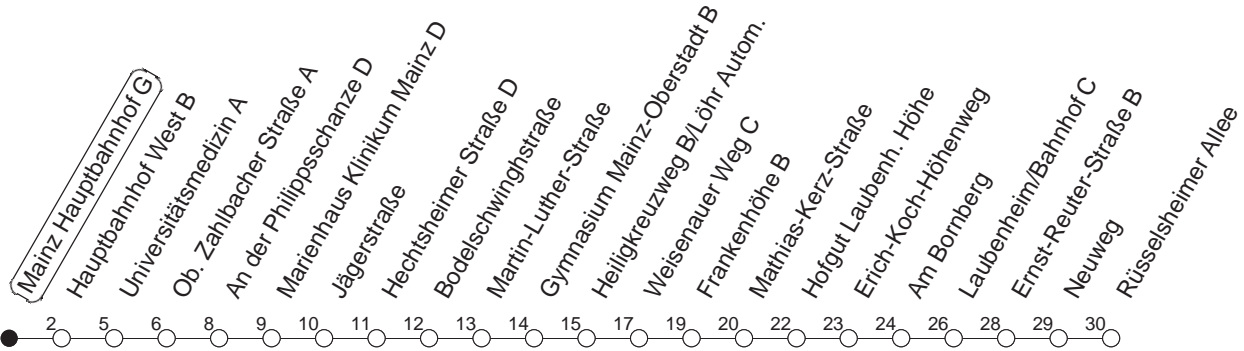

76

Hauptbahnhof G

BUS

→ Laubenheim/Rüsselsheimer Allee

🕒	Mo.-Fr. (Schule)	Mo.-Fr. (Ferien)	Samstag	Sonn-/Feiertag
5	30 _F	30 _F	30 _F	30 _F
6	27 42 _F 57	27 42 _F 57	40 _F	30 _F
7	12 _F 19 _F 27 34 _K 42 _F 52 _K 57	27 57		30 _F
8	12 _F 27 42 _M 57	27 57	57	
9	27 57	27 57	27 57	
10	27 57	27 57	27 57	
11	27 57 _W	27 57	27 57	
12	27 57 _W	27 57	27 57	
13	12 27 57	27 57	27 57	
14	27 42 _F 57	27 57	12 _F 27 57	
15	12 _F 27 42 _F 57	27 57	27 57	
16	12 _F 27 57	27 57	27 57	
17	27 57	27 57	27 57	
18	27 57	27 57	27	
19	27 57	27 57		

F : Nur bis Frankenhöhe
 K : Nur bis Heiligkreuzweg

M : Nur bis Marienhaus Klinikum Mainz
 W : Zwischen Heiligkreuzweg und Weisenauer Weg über Weisenau/Friedrich-Ebert-Straße

gültig ab: 01.04.22

Ferien in Rheinland-Pfalz: 11.04. - 22.04. / 27.05. / 17.06. / 25.07. - 02.09. / 17.10. - 31.10.22.