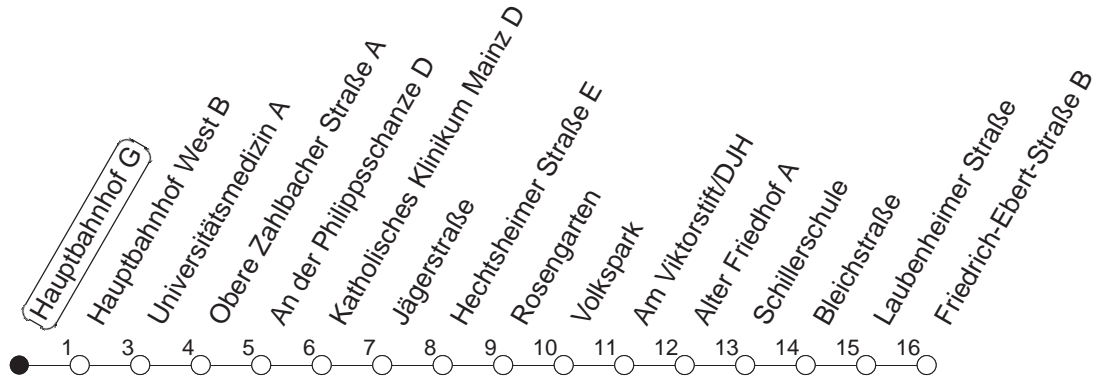

92

Hauptbahnhof G

BUS

Weisenau/Friedrich-Ebert-Str.

🕒	Nächte auf Mo.-Fr.	Nächte auf Sa.	Nächte auf Sonn-/Feiertage	Besondere Feiertage*
23	00 30			00 30
0	00			00
1	00	00 30	00 30	00
2		00	00	00
3		00	00	00
4		00	00	00
5		00	00	00
6		00	00	00
7			00	00 _{so}
8			00	00 _{so}

so : Nicht an Samstagmorgen

gültig ab: 13.12.20

* Nächte 25. auf 26. u. 26. auf 27.12.; 01. auf 02.01.; Karfreitag auf -samstag; Ostersonntag auf -montag; 01. auf 02.05; Pfingstsonntag auf -montag

Weitere Infos im Verkehrs Center Mainz (Tel. 0 61 31 - 12 77 77) und www.mainzer-mobilitaet.de