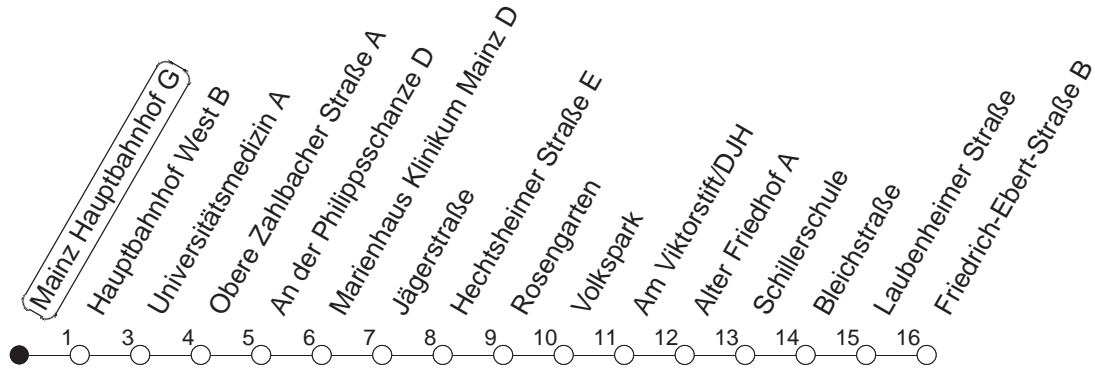

92

Hauptbahnhof G

BUS

Weisenau/Friedrich-Ebert-Str.

🕒	Nächte auf Mo.-Fr.	Nächte auf Sa.	Nächte auf Sonn-/Feiertage	Besondere Feiertage*
23	00 30			00 30
0	00			00
1	00	00 30	00 30	03
2		00	00	03
3		00	00	00
4		00	00	00
5		00	00	00
6		00	00	00
7			00	00 _n
8			00	00 _n

_n : Nicht am Morgen des Karsamstags

gültig ab: 01.04.22

* Diese Spalte gilt in den Nächten Karfreitag auf Karsamstag; Ostersonntag auf Ostermontag; Pfingstsonntag auf Pfingstmontag; 02. auf 03.10.22.

Weitere Infos im Verkehrs Center Mainz (Tel. 0 61 31 - 12 77 77) und www.mainzer-mobilitaet.de