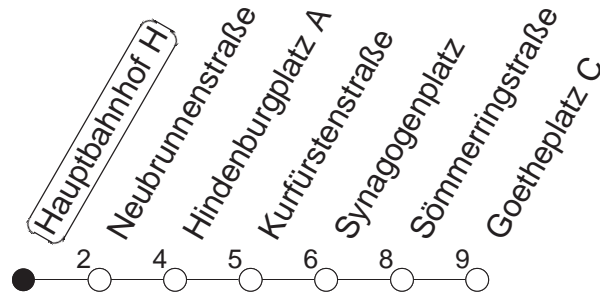

67

Hauptbahnhof H

BUS

→ Neustadt/Goetheplatz

🕒	Mo.-Fr. (Schule)	Mo.-Fr. (Ferien)	Samstag	Sonn-/Feiertag
6	53	53		
7	38	53		
8	23	53	23	53
9	23	23		
10				
11				
12				
13				
14	24	54	24	54
15	24	54	24	54
16	24	54	24	54
17	24	54	24	54
18	24	24		

gültig ab: 13.12.20

Ferien in RLP: 21.12.20-06.01.21 / 29.03.-06.04. / 25.05.-02.06. / 19.07.-27.08. / 11.10.-22.10.21.

Weitere Infos im Verkehrs Center Mainz (Tel. 0 61 31 - 12 77 77) und www.mainzer-mobilitaet.de