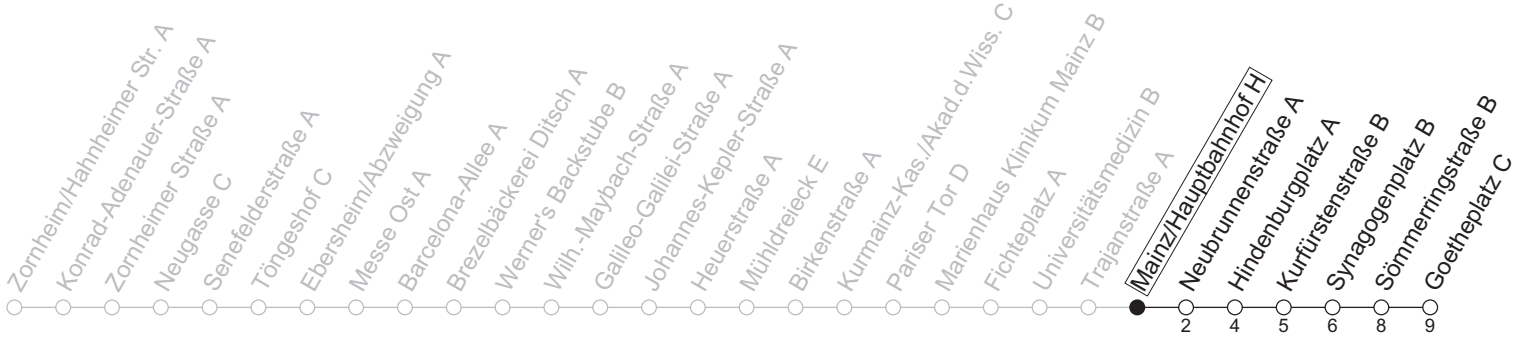

67

Mainz/Hauptbahnhof H

→ Mainz-Neustadt/Goetheplatz C

Montag-Freitag	
6	53 ^{Hf}
7	38 ^s 53
8	23 53
9	23
10	
11	
12	
13	
14	23 53
15	23 53
16	23 53
17	23 53
18	23 53
19	23 53
20	23

Hf: An schulfreien Tagen in Rheinland-Pfalz nur bis Hauptbahnhof

S: Nur an Schultagen in Rheinland-Pfalz