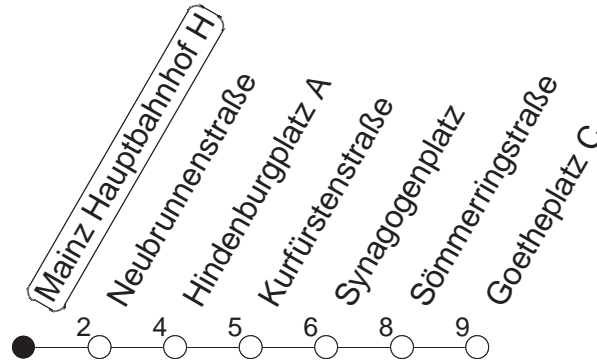

67

Hauptbahnhof H

BUS

→ Neustadt/Goetheplatz

🕒	Mo.-Fr. (Schule)			Mo.-Fr. (Ferien)		Samstag	Sonn-/Feiertag
6	53			53			
7	38	53		53			
8	08	23	53	23	53		
9	23			23			
10							
11							
12							
13							
14	23	53		23	53		
15	23	53		23	53		
16	23	53		23	53		
17	23	53		23	53		
18	23	53		23	53		
19	23	53		23	53		
20	23			23			

gültig ab: 01.04.22

Ferien in Rheinland-Pfalz: 11.04. - 22.04. / 27.05. / 17.06. / 25.07. - 02.09. / 17.10. - 31.10.22.

Weitere Infos im Verkehrs Center Mainz (Tel. 0 61 31 - 12 77 77) und www.mainzer-mobilitaet.de