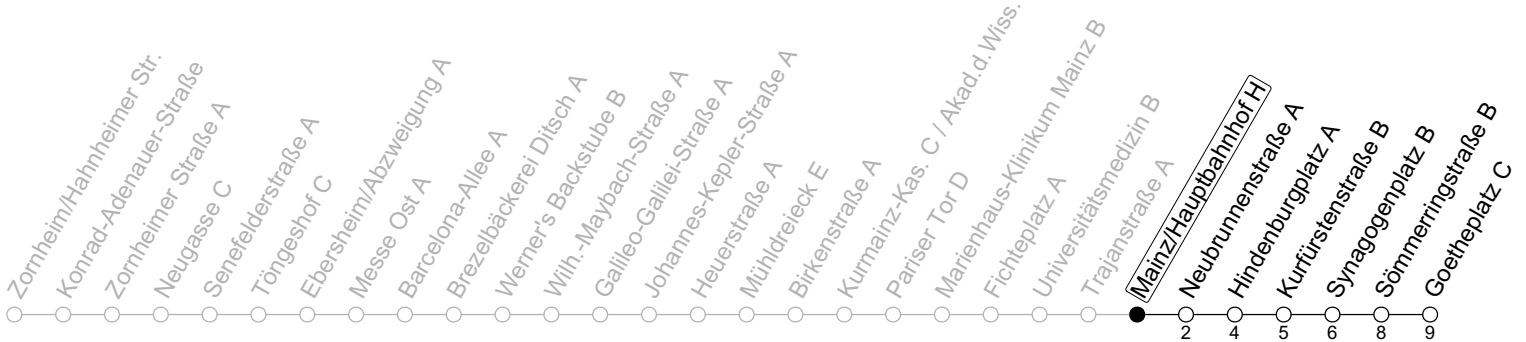

67

Mainz/Hauptbahnhof H

→ Mainz-Neustadt/Goetheplatz C

Montag-Freitag

6	53
7	38 ^s 53
8	23 53
9	23
10	
11	
12	
13	
14	23 53
15	23 53
16	23 53
17	23 53
18	23 53
19	23 53
20	23

S: Nur an Schultagen in Rheinland-Pfalz

gültig ab: 10.12.2023

Ferien RLP: 27.12.23-06.01.24 / 12.-14.02. / 25.03.-02.04. / 10.05. / 21.-31.05. / 15.07.-23.08. / 04.10. / 14.10.-25.10.24
Weitere Informationen im Verkehrs-Center Mainz (Tel. 0 61 31 - 12 77 77) und www.mainzer-mobilitaet.de