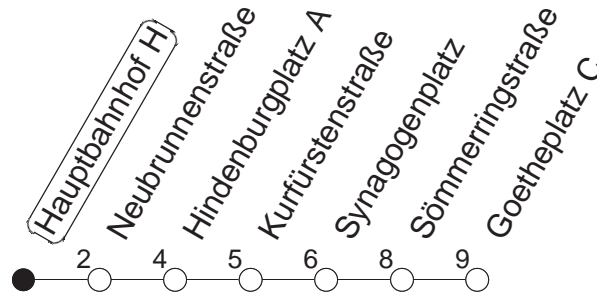

## Hauptbahnhof H

BUS

→ Neustadt/Goetheplatz

| 🕒  | Mo.-Fr. (Schule) | Mo.-Fr. (Ferien) | Samstag | Sonn-/Feiertag |
|----|------------------|------------------|---------|----------------|
| 7  | 38               | 38               |         |                |
| 8  | 08               | 38               | 08      | 38             |
| 9  | 08               | 08               |         |                |
| 10 |                  |                  |         |                |
| 11 |                  |                  |         |                |
| 12 |                  |                  |         |                |
| 13 | 38               | 38               |         |                |
| 14 | 08               | 38               | 08      | 38             |
| 15 | 08               | 38               | 08      | 38             |
| 16 | 08               | 38               | 08      | 38             |
| 17 | 08               | 38               | 08      | 38             |
| 18 | 08               | 38               | 08      | 38             |
| 19 | 06               | 36               | 06      | 36             |
| 20 | 33               | 33               |         |                |