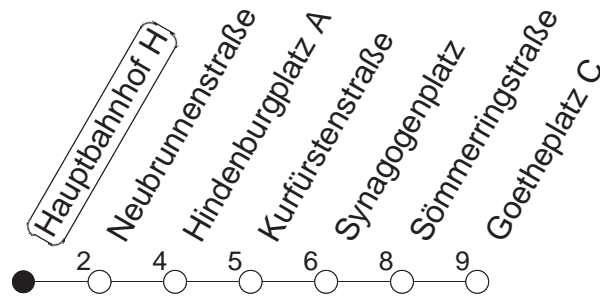

69

Hauptbahnhof H

BUS

→ Neustadt/Goetheplatz

🕒	Mo.-Fr. (Schule)		Mo.-Fr. (Ferien)		Samstag	Sonn-/Feiertag
7	09	39	09	39		
8	17	39	17	39		
9	09	39	09	39		
10						
11						
12						
13						
14	09	39	09	39		
15	09	39	09	39		
16	09	39	09	39		
17	09	39	09	39		
18	09	39	09	39		
19	09	39	09	39		
20	09	39	09	39		

gültig ab: 30.08.21

Ferien in RLP: 21.12.20-06.01.21 / 29.03.-06.04. / 25.05.-02.06. / 19.07.-27.08. / 11.10.-22.10.21.

Weitere Infos im Verkehrs Center Mainz (Tel. 0 61 31 - 12 77 77) und www.mainzer-mobilitaet.de