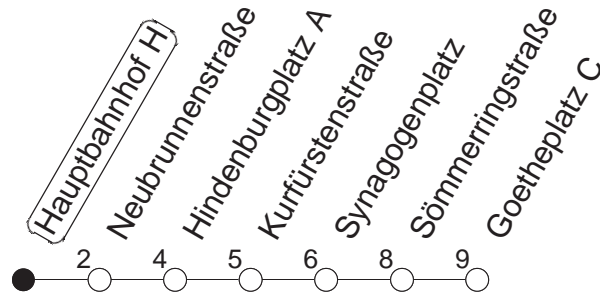

69

Hauptbahnhof H

BUS

→ Neustadt/Goetheplatz

🕒	Mo.-Fr. (Schule)		Mo.-Fr. (Ferien)		Samstag	Sonn-/Feiertag
7	09	39	09	39		
8	09	39	09	39		
9	09	39	09	39		
10						
11						
12						
13						
14	09	39	09	39		
15	09	39	09	39		
16	09	39	09	39		
17	09	39	09	39		
18	09	39	09	39		
19	09	39	09	39		
20	09	39	09	39		

gültig ab: 13.12.20

Ferien in RLP: 21.12.20-06.01.21 / 29.03.-06.04. / 25.05.-02.06. / 19.07.-27.08. / 11.10.-22.10.21.

Weitere Infos im Verkehrs Center Mainz (Tel. 0 61 31 - 12 77 77) und www.mainzer-mobilitaet.de