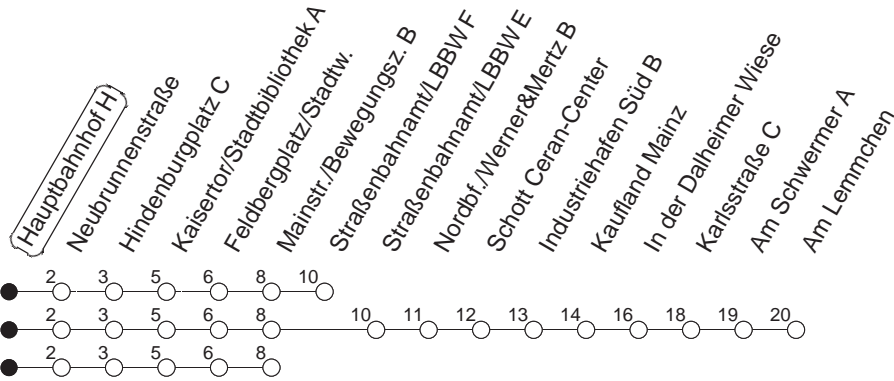

76

Hauptbahnhof H

BUS

➔ **Mombach/Am Lemmchen**

🕒	Mo.-Fr. (Schule)	Mo.-Fr. (Ferien)	Samstag	Sonn-/Feiertag
5	02 32	02 32		
6	02 34	02 34	00 34	
7	04 19 _M 32 _T 34 37 _M 42 _T 49 _M	04 19 _M 34 49 _M	04 34	
8	04 19 _M 34 49 _M	04 19 _M 34 49 _M	04 34	
9	04 19 _M 34 49 _M	04 19 _M 34 49 _M	04 34	04 _T 34 _T
10	04 19 _M 34 49 _M	04 19 _M 34 49 _M	04 34	04 _T 34 _T
11	04 19 _M 34 49 _M	04 19 _M 34 49 _M	04 34	04 _T 34 _T
12	04 19 _M 34 49 _M	04 19 _M 34 49 _M	04 34	04 _T 34 _T
13	04 19 _M 34 49 _M	04 19 _M 34 49 _M	04 34	04 _T 34 _T
14	04 19 _M 34 49 _M	04 19 _M 34 49 _M	04 34	04 _T 34 _T
15	04 19 _M 34 49 _M	04 19 _M 34 49 _M	04 34	04 _T 34 _T
16	04 19 _M 34 49 _M	04 19 _M 34 49 _M	04 34	04 _T 34 _T
17	04 19 _M 34 49 _M	04 19 _M 34 49 _M	04 34	04 _T 34 _T
18	04 19 _M 34 49 _M	04 19 _M 34 49 _M	04 34	04 _T 34 _T
19	04 19 _M 34 49 _M	04 19 _M 34 49 _M	04 34	04 _T 34 _T
20	04 34	04 34	04 34	04 _T 34 _T
21	04 _T 34	04 _T 34	04 _T 34	04 _T 34 _T
22	04 _T 34 _T	04 _T 34 _T	04 _T 34 _T	04 _T 34 _T
23	04 _{Tfn} 34 _{Tfn}	04 _{Tfn} 34 _{Tfn}	04 _T 34 _T	
0	04 _{Tfn} 34 _{Tfn}	04 _{Tfn} 34 _{Tfn}	04 _T 34 _T	

M : Nur bis Mainstraße

T : Nur bis Straßenbahnamt/LBBW

fn : Nur Nacht Freitag auf Samstag und Nacht vor Feiertag auf den Feiertag

gültig ab: 13.12.20

Ferien in RLP: 21.12.20-06.01.21 / 29.03.-06.04. / 25.05.-02.06. / 19.07.-27.08. / 11.10.-22.10.21.