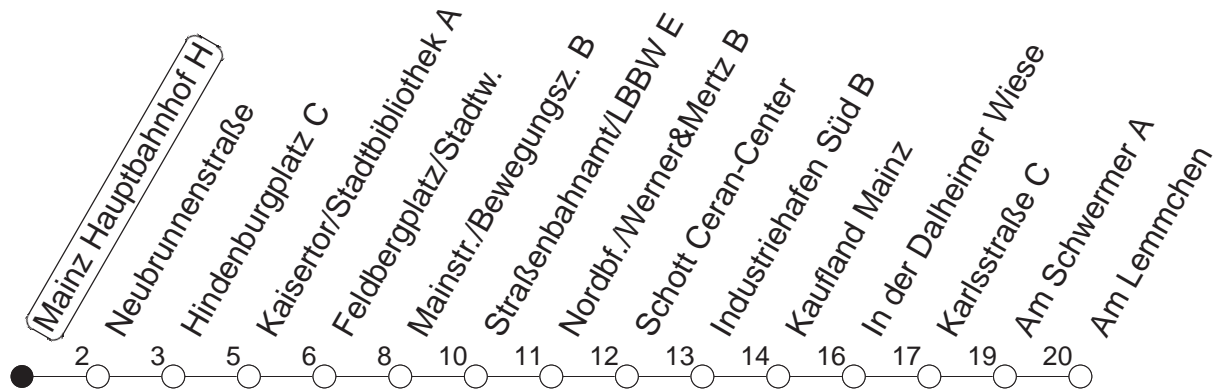

76

Hauptbahnhof H

BUS

→ Mombach/Am Lemmchen

🕒	Mo.-Fr. (Schule)	Mo.-Fr. (Ferien)	Samstag	Sonn-/Feiertag
5	02 32	02 32		
6	02 18 _M 34	02 18 _M 34	02 34	
7	04 19 _M 32 _T 34 37 _M 42 _T 49 _M	04 34	04 34	
8	04 19 _M 34 49 _M	04 34	04 34	
9	04 34	04 34	04 34	04 _T 34 _T
10	04 34	04 34	04 34	04 _T 34 _T
11	04 34	04 34	04 34	04 _T 34 _T
12	04 34	04 34	04 34	04 _T 34 _T
13	04 24 _M 34 49 _M	04 24 _M 34	04 24 _M 34	04 _T 34 _T
14	04 19 _M 34	04 34	04 34	04 _T 34 _T
15	04 19 _M 34 49 _M	04 34	04 34	04 _T 34 _T
16	04 19 _M 34 49 _M	04 34	04 34	04 _T 34 _T
17	04 34	04 34	04 34	04 _T 34 _T
18	04 34	04 34	04 34	04 _T 34 _T
19	04 34	04 34	04 34	04 _T 34 _T
20	04 34	04 34	04 34	04 _T 34 _T
21	04 34	04 34	04 34	04 _T 34 _T
22	04 _T 34 _T	04 _T 34 _T	04 _T 34 _T	04 _T 34 _T
23	04 _{Tfn} 34 _{Tfn}	04 _{Tfn} 34 _{Tfn}	04 _T 34 _T	
0	04 _{Tfn} 34 _{Tfn}	04 _{Tfn} 34 _{Tfn}	04 _T 34 _T	

M : Nur bis Mainstraße

T : Nur bis Straßenbahnamt/LBBW

fn : Nur Nacht Freitag auf Samstag und Nacht vor Feiertag auf den Feiertag

gültig ab: 01.04.22

Ferien in Rheinland-Pfalz: 11.04. - 22.04. / 27.05. / 17.06. / 25.07. - 02.09. / 17.10. - 31.10.22.