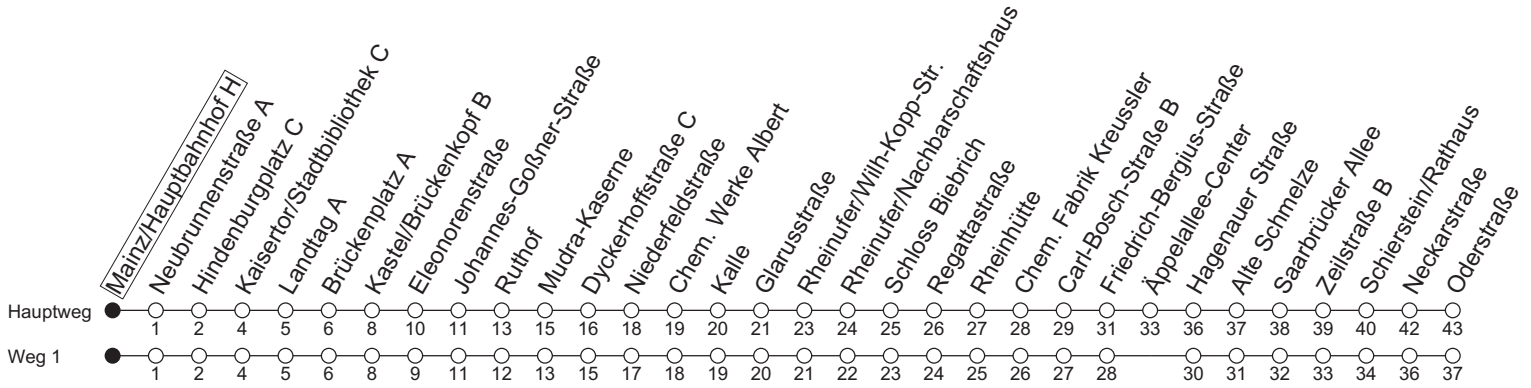

9

Mainz/Hauptbahnhof H

→ WI-Schierstein/Oderstraße

	Montag-Freitag	Samstag	Sonn-/Feiertag
4	46		
5	16 46	30	
6	14 34 54	15 45	
7	24 54	15 45	
8	24 54	14 44	
9	24 54	14 44	
10	24 54	14 44	15 ₁ 45 ₁
11	24 54	14 44	15 ₁ 45 ₁
12	24 54	14 44	15 ₁ 45 ₁
13	24 54	14 44	15 ₁ 45 ₁
14	24 54	14 44	15 ₁ 45 ₁
15	24 54	14 44	15 ₁ 45 ₁
16	24 54	14 44	15 ₁ 45 ₁
17	24 54	14 44	15 ₁ 45 ₁
18	24 54	14 44	15 ₁ 45 ₁
19	24 54	14 44	15 ₁ 45 ₁
20	24	14 44	15 ₁ 45 ₁
21	04 44	14 44	15 ₁ 45 ₁
22	14 44	14 44	15 ₁ 45 ₁

1: fährt Weg 1