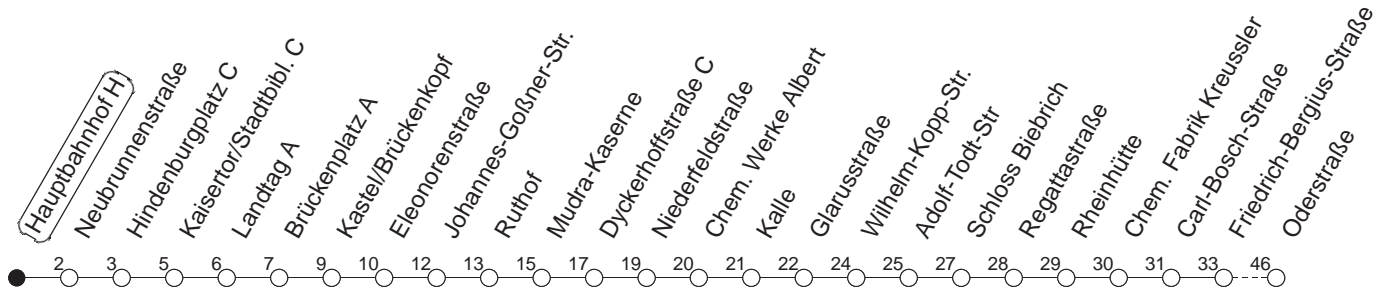

9

Hauptbahnhof H

BUS

→ WI-Schierstein/Oderstraße

🕒	Mo.-Fr. (Vorlesungstage der JGU)	Mo.-Fr. (vorlesungsfrei)	Samstag	Sonn-/Feiertag
4	46	46		
5	16 46	16 46	30	
6	14 34 54	14 34 54	14 44	
7	24 54	24 54	14 44	
8	24 54	24 54	14 44	
9	24 54	24 54	14 44	
10	24 54	24 54	14 44	14 _x 44 _x
11	24 54	24 54	14 44	14 _x 44 _x
12	24 54	24 54	14 44	14 _x 44 _x
13	24 54	24 54	14 44	14 _x 44 _x
14	24 54	24 54	14 44	14 _x 44 _x
15	24 54	24 54	14 44	14 _x 44 _x
16	24 54	24 54	14 44	14 _x 44 _x
17	24 54	24 54	14 44	14 _x 44 _x
18	24 54	24 54	14 44	14 _x 44 _x
19	24 54	24 54	14 44	14 _x 44 _x
20	24	24	14 44	14 _x 44 _x
21	04 44	04 44	14 44	14 _x 44 _x
22	14 44	14 44	14 44	14 _x 44 _x

x : nicht über Äppelallee-Center

gültig ab: 13.12.20

Vorlesungsfreie Zeiten der JGU: 21.12.20 - 03.01.21, 15.02. - 09.04.21, 19.07. - 15.10.21

Weitere Infos im Verkehrs Center Mainz (Tel. 0 61 31 - 12 77 77) und www.mainzer-mobilitaet.de