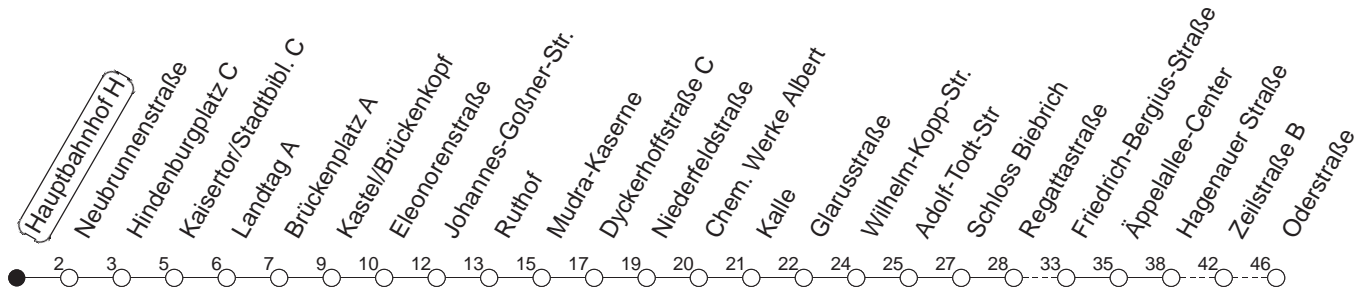

9

Hauptbahnhof H

BUS

→ WI-Schierstein/Oderstraße

🕒	Mo.-Fr. (Vorlesungstage der JGU)	Mo.-Fr. (vorlesungsfrei)	Samstag	Sonn-/Feiertag
4	46	46		
5	16 46	16 46	30	
6	14 34 54	14 34 54	14 44	
7	24 54	24 54	14 44	
8	24 54	24 54	14 44	
9	24 54	24 54	14 44	
10	24 54	24 54	14 44	14 _x 44 _x
11	24 54	24 54	14 44	14 _x 44 _x
12	24 54	24 54	14 44	14 _x 44 _x
13	24 54	24 54	14 44	14 _x 44 _x
14	24 54	24 54	14 44	14 _x 44 _x
15	24 54	24 54	14 44	14 _x 44 _x
16	24 54	24 54	14 44	14 _x 44 _x
17	24 54	24 54	14 44	14 _x 44 _x
18	24 54	24 54	14 44	14 _x 44 _x
19	24 54	24 54	14 44	14 _x 44 _x
20	24	24	14 44	14 _x 44 _x
21	04 44	04 44	14 44	14 _x 44 _x
22	14 44	14 44	14 44	14 _x 44 _x

x : nicht über Äppelallee-Center

gültig ab: 01.04.22

Vorlesungsfreie Zeiten der JGU: 07.02. - 16.04. / 25.07. - 21.10.22

Weitere Infos im Verkehrs Center Mainz (Tel. 0 61 31 - 12 77 77) und www.mainzer-mobilitaet.de