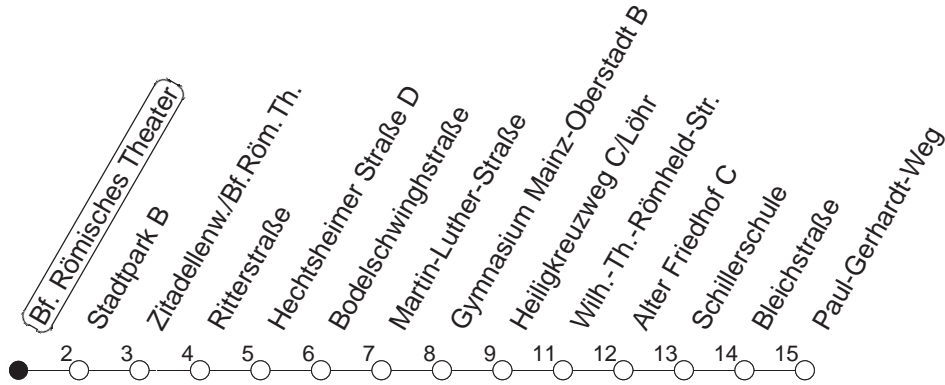

65

Bf. Römisches Theater

BUS

→ Weisenau/Paul-Gerhardt-Weg

🕒	Mo.-Fr. (Schule)				Mo.-Fr. (Ferien)		Samstag		Sonn-/Feiertag	
6	43				43					
7	13	25 _H	40 _H	43	13	43				
8	13	43			13	43				
9	13	43			13	43	13	43		
10	13	43			13	43	13	43		
11	13	43			13	43	13	43		
12	13	43			13	43	13	43		
13	13	43			13	43	13	43	14	44
14	13	43			13	43	13	43	14	44
15	13	43			13	43	13	43	14	44
16	13	43			13	43	13	43	14	44
17	13	43			13	43	13	43	14	44
18	13	43			13	43	13	43	14	44
19	13	43			13	43	14	44	14	44
20	13				13		14			

H : Nur bis Heiligkreuzweg/Löhr Automeile

gültig ab: 13.12.20

Ferien in RLP: 21.12.20-06.01.21 / 29.03.-06.04. / 25.05.-02.06. / 19.07.-27.08. / 11.10.-22.10.21.

Weitere Infos im Verkehrs Center Mainz (Tel. 0 61 31 - 12 77 77) und www.mainzer-mobilitaet.de