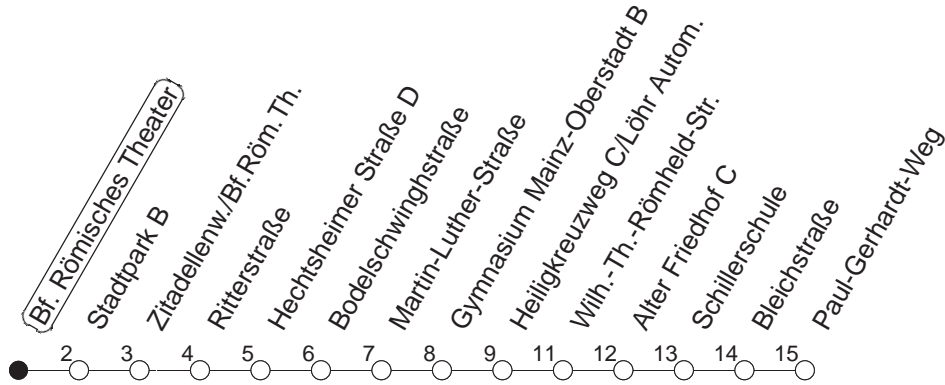

65

Bf. Römisches Theater

BUS

→ Weisenau/Paul-Gerhardt-Weg

🕒	Mo.-Fr. (Schule)				Mo.-Fr. (Ferien)		Samstag		Sonn-/Feiertag	
6	43				43					
7	13	25 _H	40 _H	43	13	43				
8	13	43			13	43				
9	13	43			13	43	13	43		
10	13	43			13	43	13	43		
11	13	43			13	43	13	43		
12	13	43			13	43	13	43		
13	13	43			13	43	13	43	14	44
14	13	43			13	43	13	43	14	44
15	13	43			13	43	13	43	14	44
16	13	43			13	43	13	43	14	44
17	13	43			13	43	13	43	14	44
18	13	43			13	43	13	43	14	44
19	13	43			13	43	14	44	14	44
20	13				13		14			

H : Nur bis Heiligkreuzweg/Löhr Automeile

gültig ab: 01.04.22

Ferien in Rheinland-Pfalz: 11.04. - 22.04. / 27.05. / 17.06. / 25.07. - 02.09. / 17.10. - 31.10.22.

Weitere Infos im Verkehrs Center Mainz (Tel. 0 61 31 - 12 77 77) und www.mainzer-mobilitaet.de