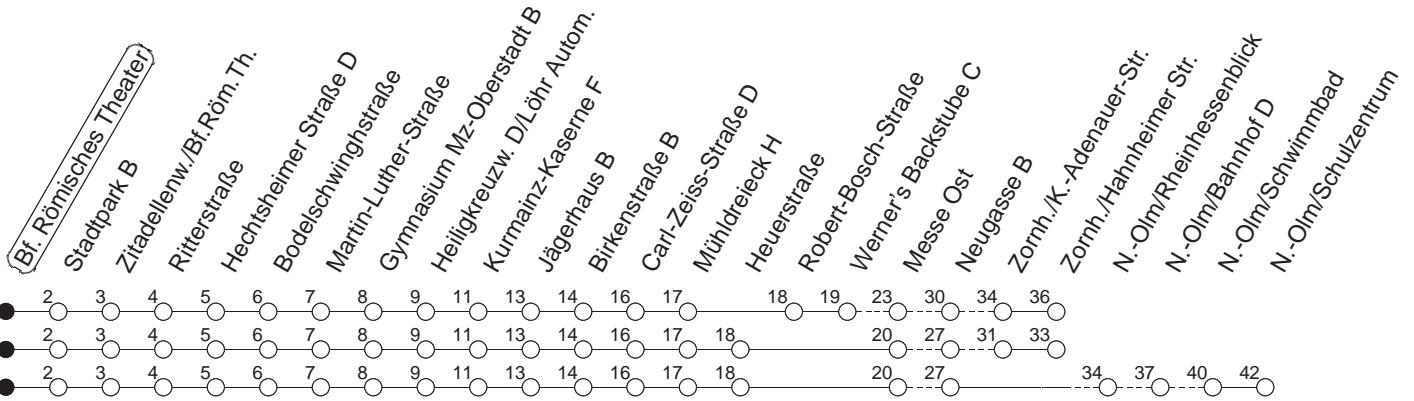

66

Bf. Römisches Theater

BUS

→ Nieder-Olm/Schulzentr. bzw. Zornheim/Hahnheimer Str.

🕒	Mo.-Fr. (Schule)				Mo.-Fr. (Ferien)				Samstag	Sonn-/Feiertag
6	20 _Z	35 _N	50 _Z		20 _Z	35 _N	50 _Z			
7	05 _N	20 _Z	35 _N	50 _Z	05 _N	20 _Z	35 _N	50 _Z		
8	05 _N	20 _Z	35 _N		05 _N	20 _Z	35 _N			
9										
10										
11										
12										
13	05 _N	20 _Z	35 _N	50 _Z	05 _N	20 _Z	35 _N	50 _Z		
14	05 _N	20 _Z	35 _N	50 _Z	05 _N	20 _Z	35 _N	50 _Z		
15	05 _N	20 _Z	35 _N	50 _Z	05 _N	20 _Z	35 _N	50 _Z		
16	05 _N	20 _Z	35 _N	50 _Z	05 _N	20 _Z	35 _N	50 _Z		
17	05 _N	20 _Z	35 _N	50 _Z	05 _N	20 _Z	35 _N	50 _Z		
18	05 _N	20 _Z	35 _N		05 _N	20 _Z	35 _N			

Z : Nach Zornheim/Hahnheimer Straße

N : Nach Nieder-Olm/Schulzentrum

gültig ab: 17.10.22

Ferien in Rheinland-Pfalz: 11.04. - 22.04. / 27.05. / 17.06. / 25.07. - 02.09. / 17.10. - 31.10.22.

Weitere Infos im Verkehrs Center Mainz (Tel. 0 61 31 - 12 77 77) und www.mainzer-mobilitaet.de