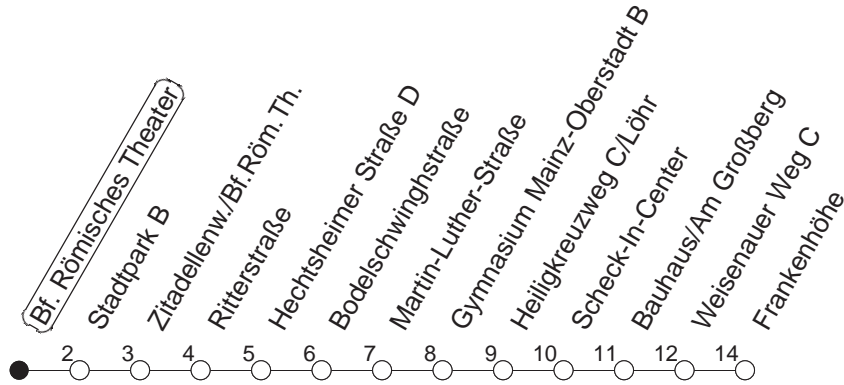

93

Bf. Römisches Theater

BUS

→ Hechtsheim/Frankenhöhe

🕒	Nächte auf Mo.-Fr.	Nächte auf Sa.	Nächte auf Sonn-/Feiertage	Besondere Feiertage*
23	09 39			09 39
0	09			09
1	09	09 39	09 39	09
2		09	09	09
3		09	09	09
4		09	09	09
5		09	09	09
6		09	09	09
7			09	09 _{so}
8			09	09 _{so}

so : Nicht an Samstagmorgen

gültig ab: 13.12.20

* Nächte 25. auf 26. u. 26. auf 27.12.; 01. auf 02.01.; Karfreitag auf -samstag; Ostersonntag auf -montag; 01. auf 02.05; Pfingstsonntag auf -montag

Weitere Infos im Verkehrs Center Mainz (Tel. 0 61 31 - 12 77 77) und www.mainzer-mobilitaet.de